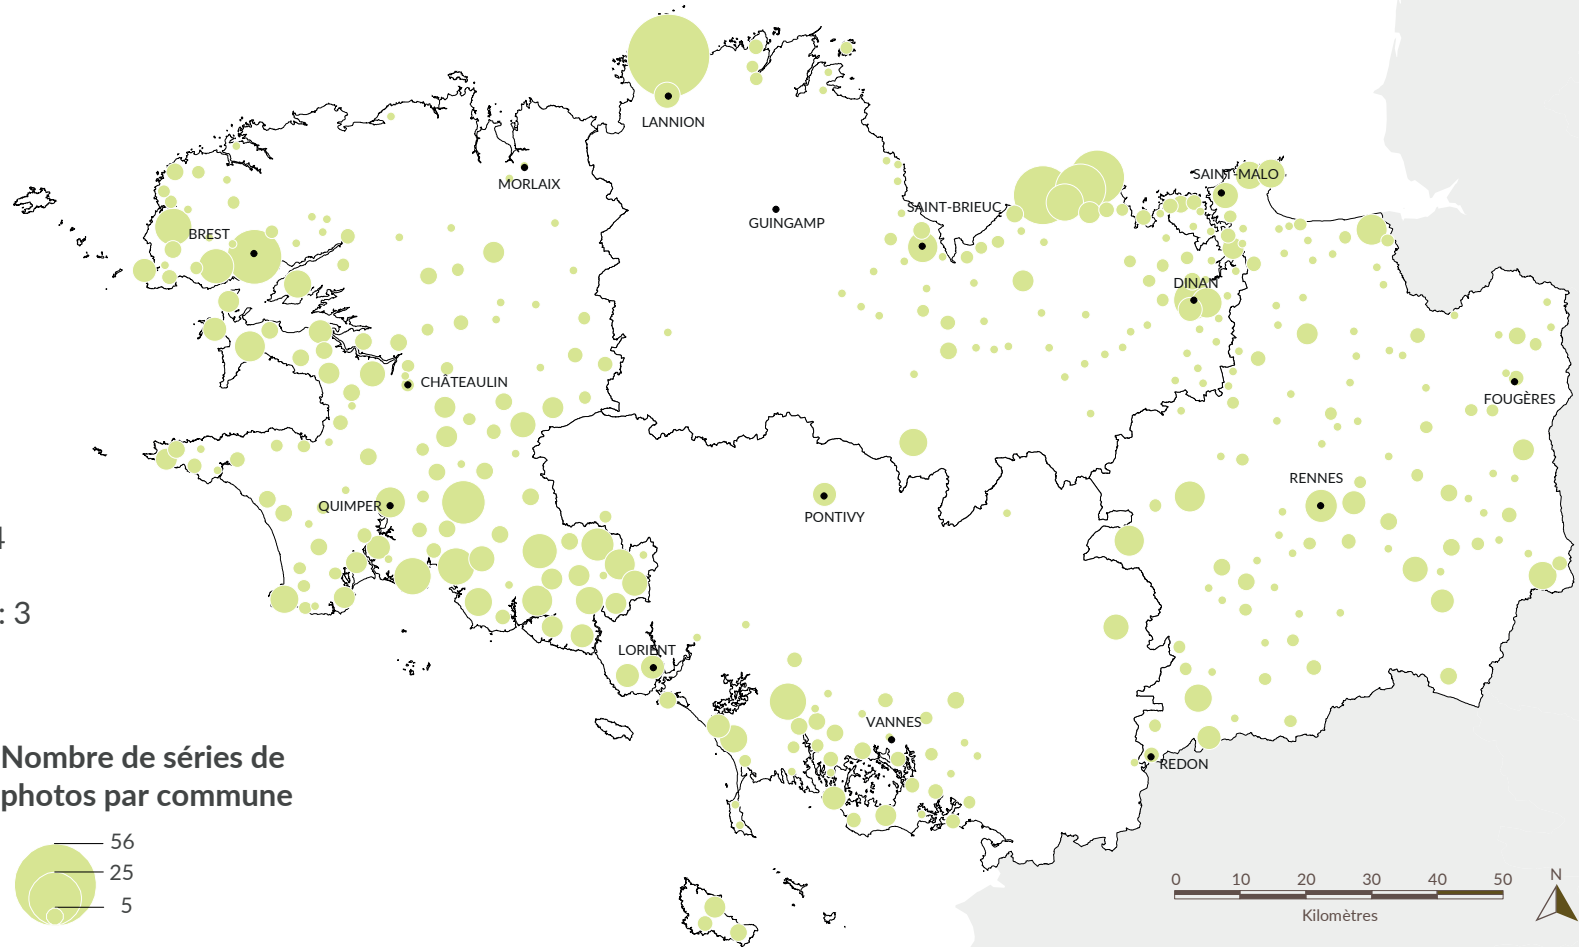

# LES OBSERVATOIRES PHOTOGRAPHIQUES DU PAYSAGE (OPP) EN BRETAGNE EN 2023

Nombre d'OPP par échelle de territoire en 2023

- À l'échelle régionale : 2
- À l'échelle départementale : 5
- À l'échelle de pays : 2
- À l'échelle de communes ou communautés de communes : 4
- À l'échelle d'un parc naturel régional (labellisé ou en projet) : 3
- À l'échelle d'un Grand site (labellisé ou en projet) : 3
- À l'échelle de réserves naturelles : 5
- Autres : 5

20  
OPP  
alimentent la  
POPP-Breizh

1347  
séries de  
photos dans la  
POPP Breizh

1 à 15  
photos par  
série

Nombre de séries de  
photos par commune