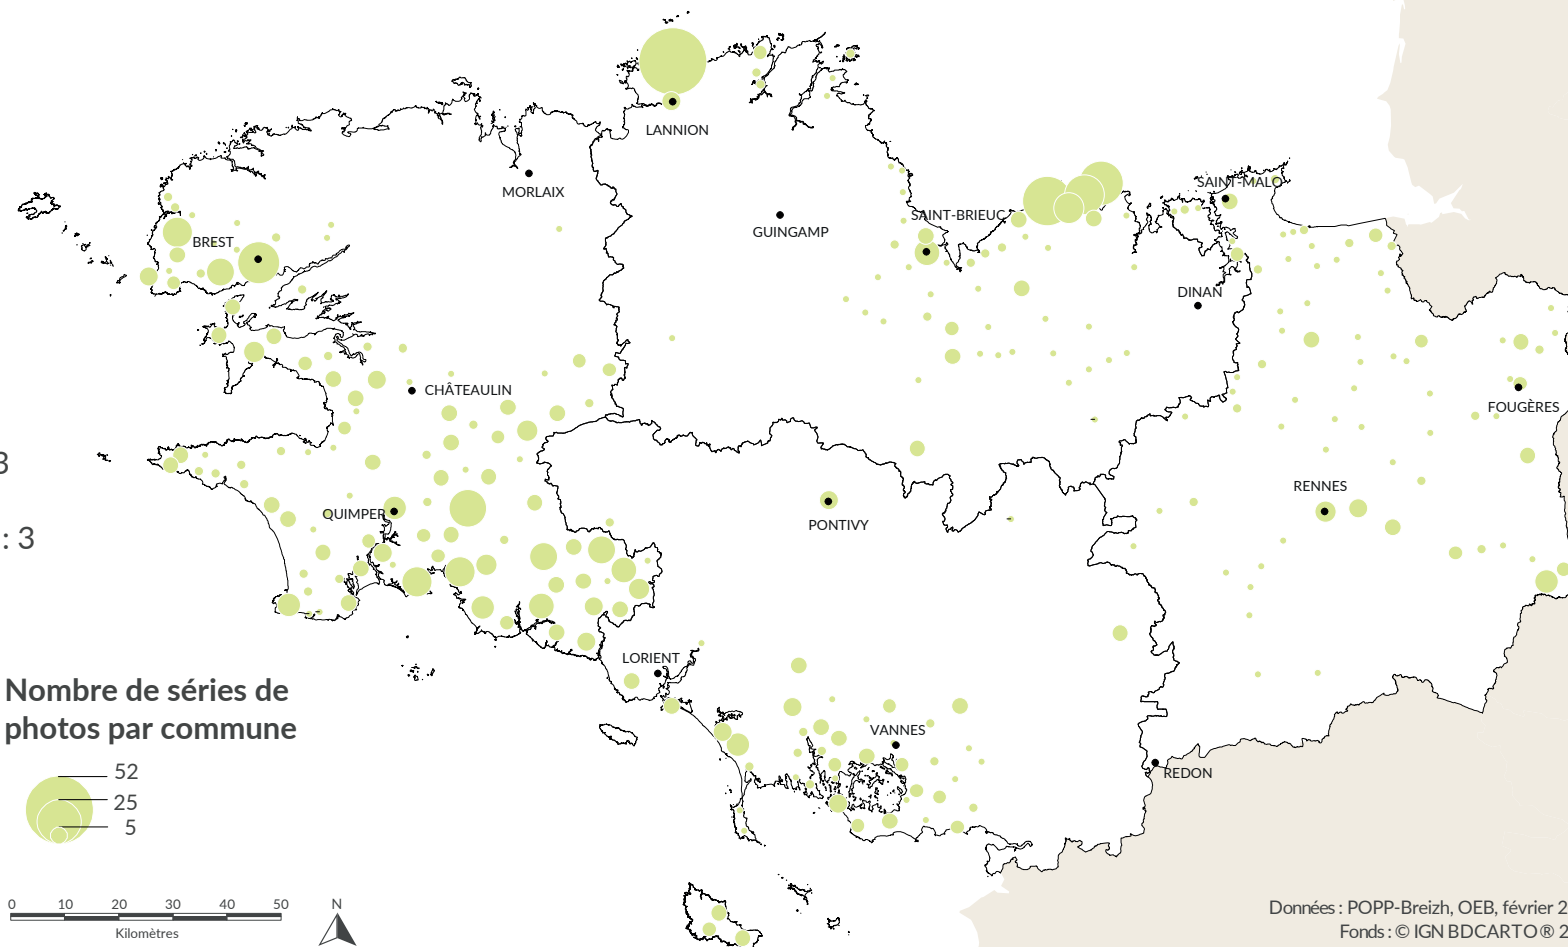

LES OBSERVATOIRES PHOTOGRAPHIQUES DU PAYSAGE (OPP) EN BRETAGNE EN 2021

15
OPP
alimentent la
POPP-Breizh

1033
séries de
photos dans la
POPP Breizh

1 à 12
photos par
série

Nombre d'OPP par échelle de territoire en 2021

- À l'échelle régionale : 2
- À l'échelle départementale : 4
- À l'échelle de pays : 2
- À l'échelle de communes ou communautés de communes : 3
- À l'échelle d'un parc naturel régional (labellisé ou en projet) : 3
- À l'échelle d'un Grand site (labellisé ou en projet) : 3
- À l'échelle de réserves naturelles : 5
- Autres : 5

Données : POPP-Breizh, OEB, février 2021
Fonds : © IGN BDCARTO® 2017

Réalisation : Observatoire de l'environnement en Bretagne - Mars 2021

En savoir plus : bretagne-environnement.fr