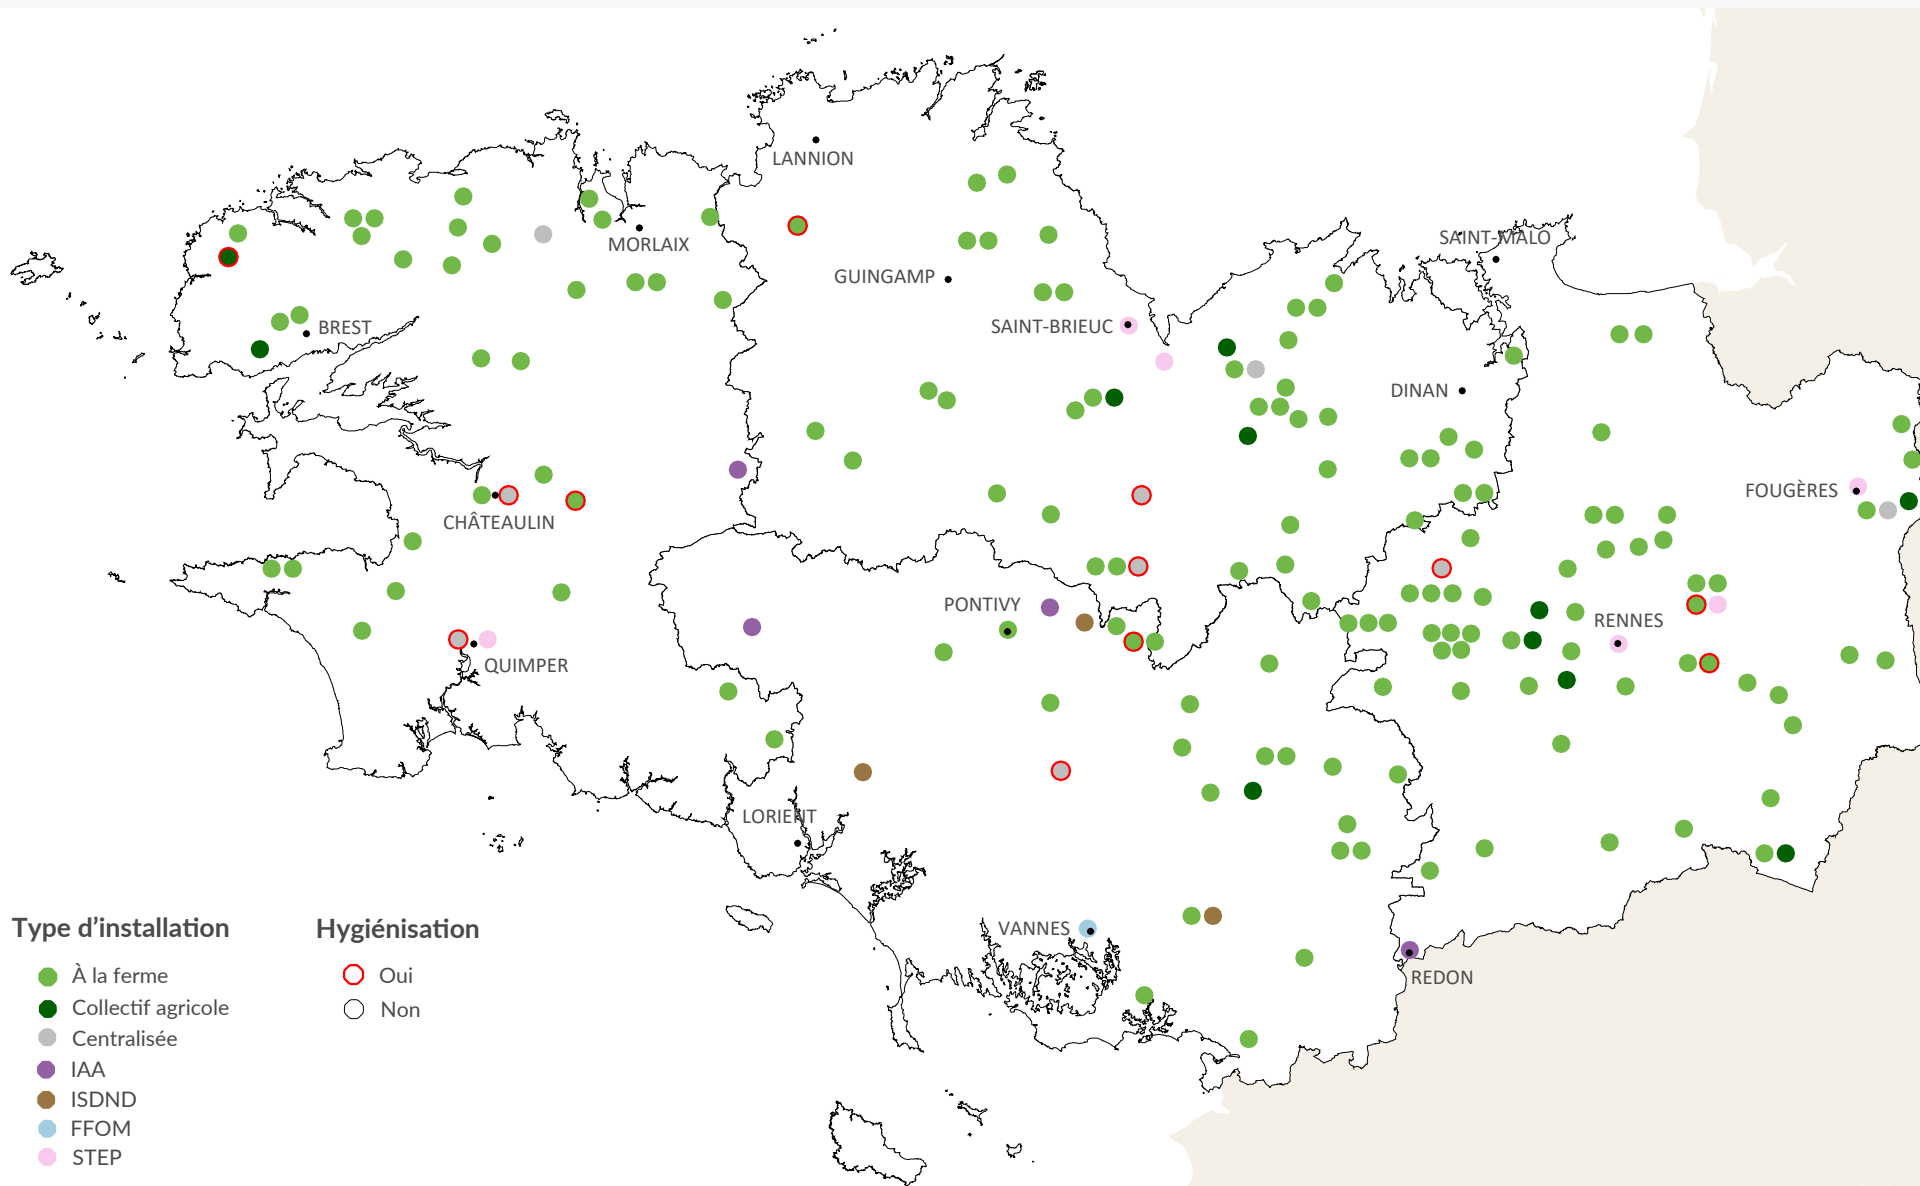

# INSTALLATIONS DE MÉTHANISATION EN FONCTIONNEMENT EN BRETAGNE

TYPE D'INSTALLATION ET HYGIÉNISATION - SITUATION SEPTEMBRE 2021

Pour plus d'information sur chaque installation, consultez la datavisualisation : <https://bretagne-environnement.fr/installations-methanisation-bretagne-evolution-datavisualisation>

Données : Aile, juillet 2021  
Fonds : © IGN BDCARTO® 2017

Réalisation : Observatoire de l'environnement en Bretagne - Juillet 2021

En savoir plus : [bretagne-environnement.fr](http://bretagne-environnement.fr)