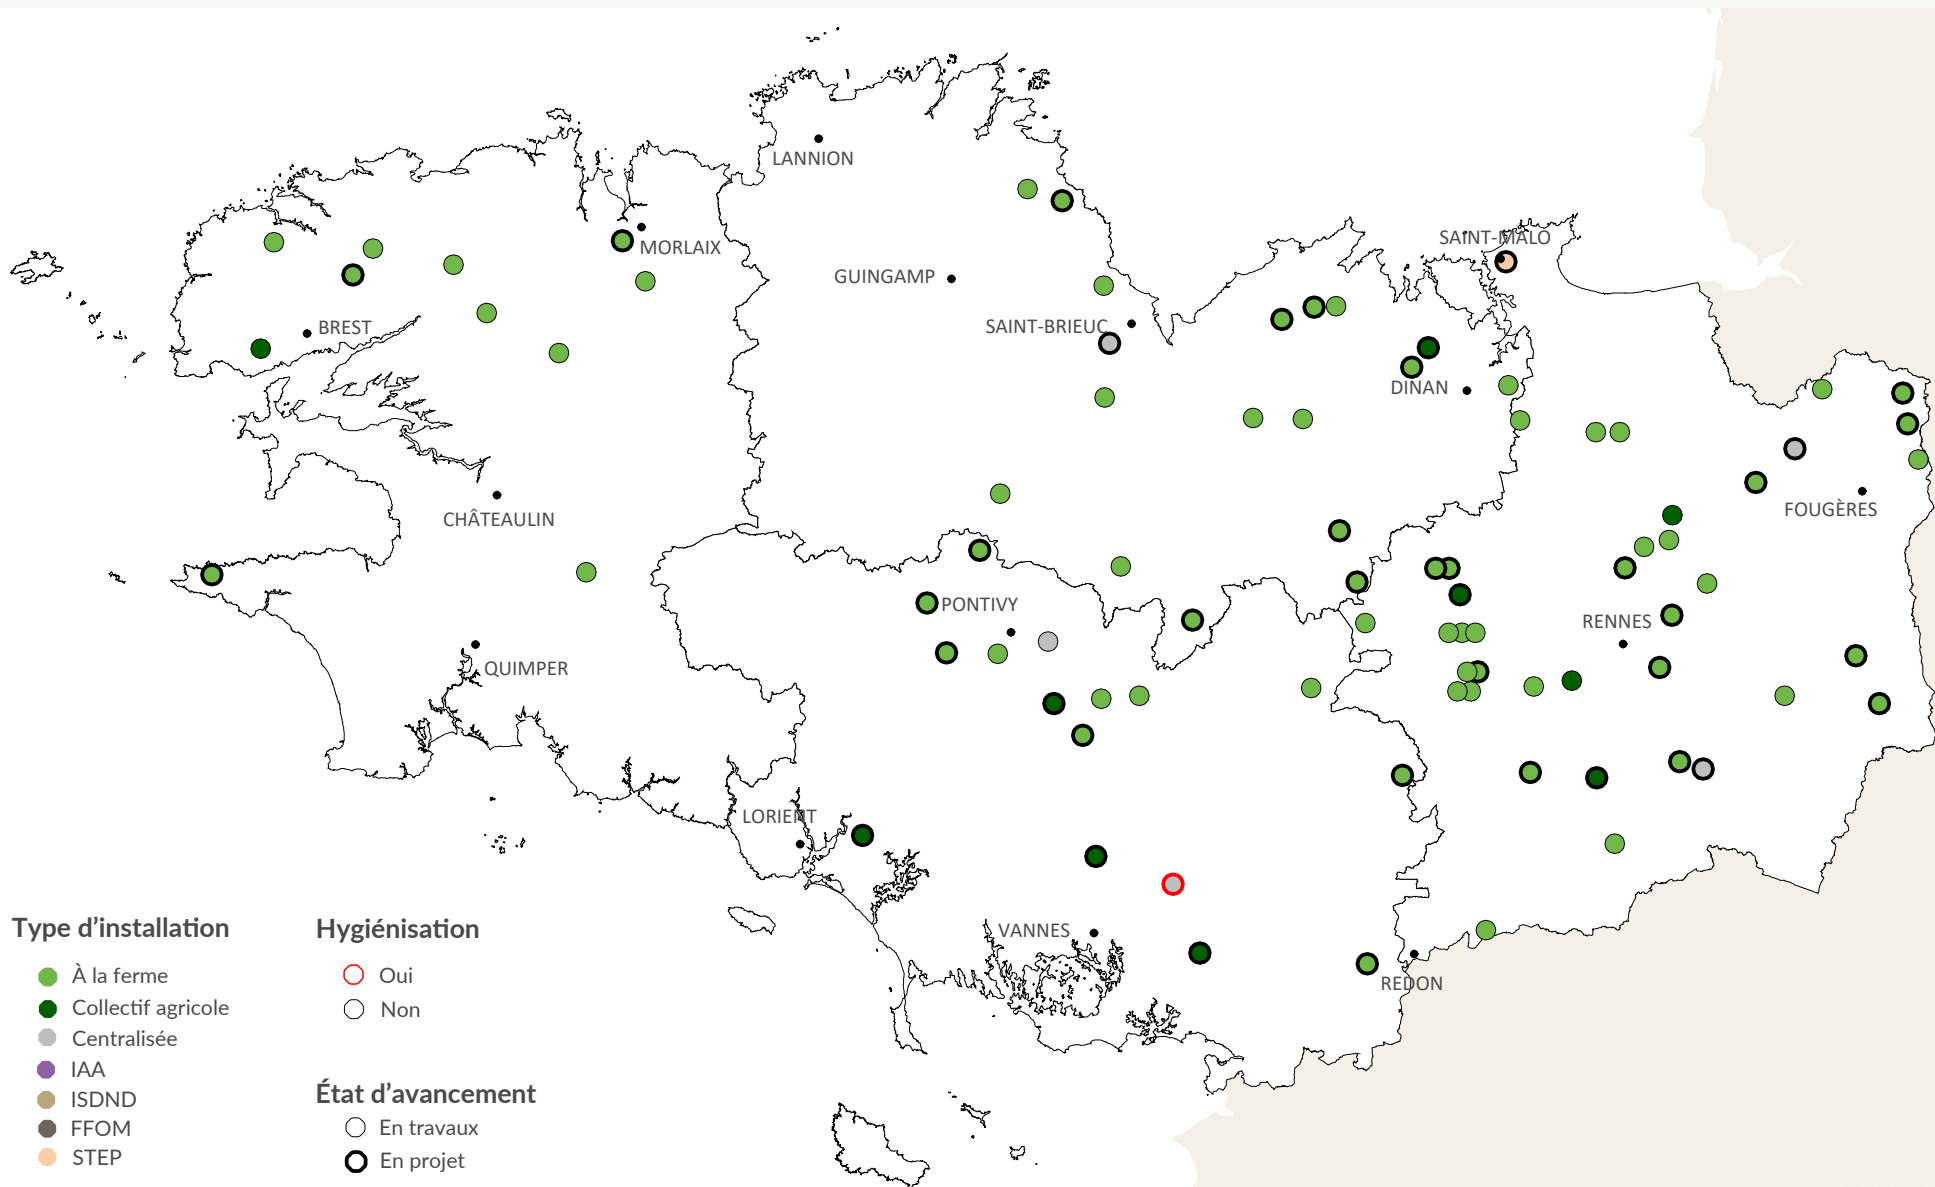

INSTALLATIONS DE MÉTHANISATION EN TRAVAUX ET EN PROJET EN BRETAGNE

TYPE D'INSTALLATION ET HYGIÉNISATION - SITUATION JANVIER 2021

Pour plus d'information sur chaque installation, consultez la datavisualisation : <https://bretagne-environnement.fr/installations-methanisation-bretagne-evolution-datavisualisation>

Données : Aile, janvier 2021

Fonds : © IGN BDCARTO® 2017

Réalisation : Observatoire de l'environnement en Bretagne - Mars 2021

En savoir plus : bretagne-environnement.fr