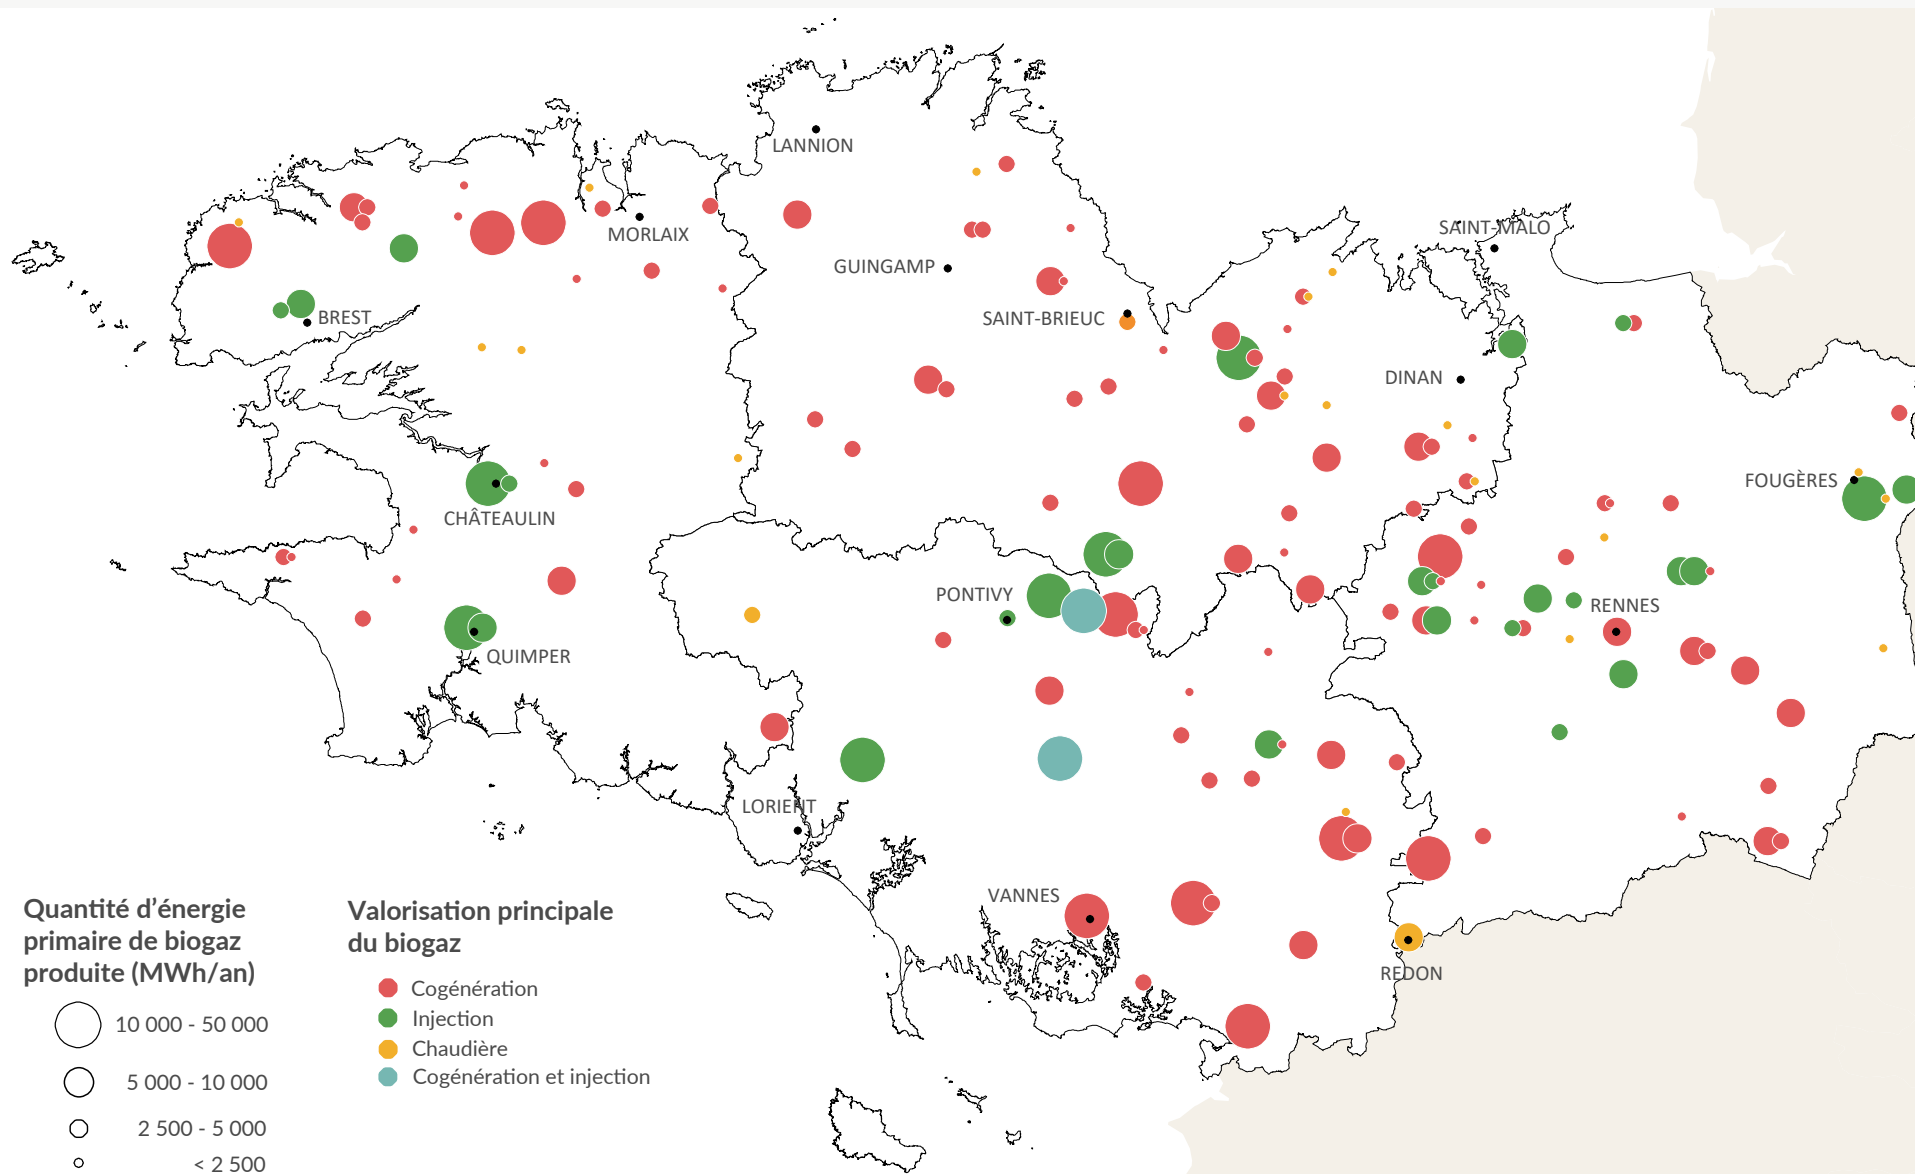

INSTALLATIONS DE MÉTHANISATION EN FONCTIONNEMENT EN BRETAGNE

QUANTITÉ D'ÉNERGIE PRIMAIRE ET VALORISATION DU BIOGAZ - SITUATION JANVIER 2021

Pour plus d'information sur chaque installation, consultez la datavisualisation : <https://bretagne-environnement.fr/installations-methanisation-bretagne-evolution-datavisualisation>

Données : Aile, janvier 2021

Fonds : © IGN BDCARTO® 2017

Réalisation : Observatoire de l'environnement en Bretagne - Mars 2021

En savoir plus : bretagne-environnement.fr