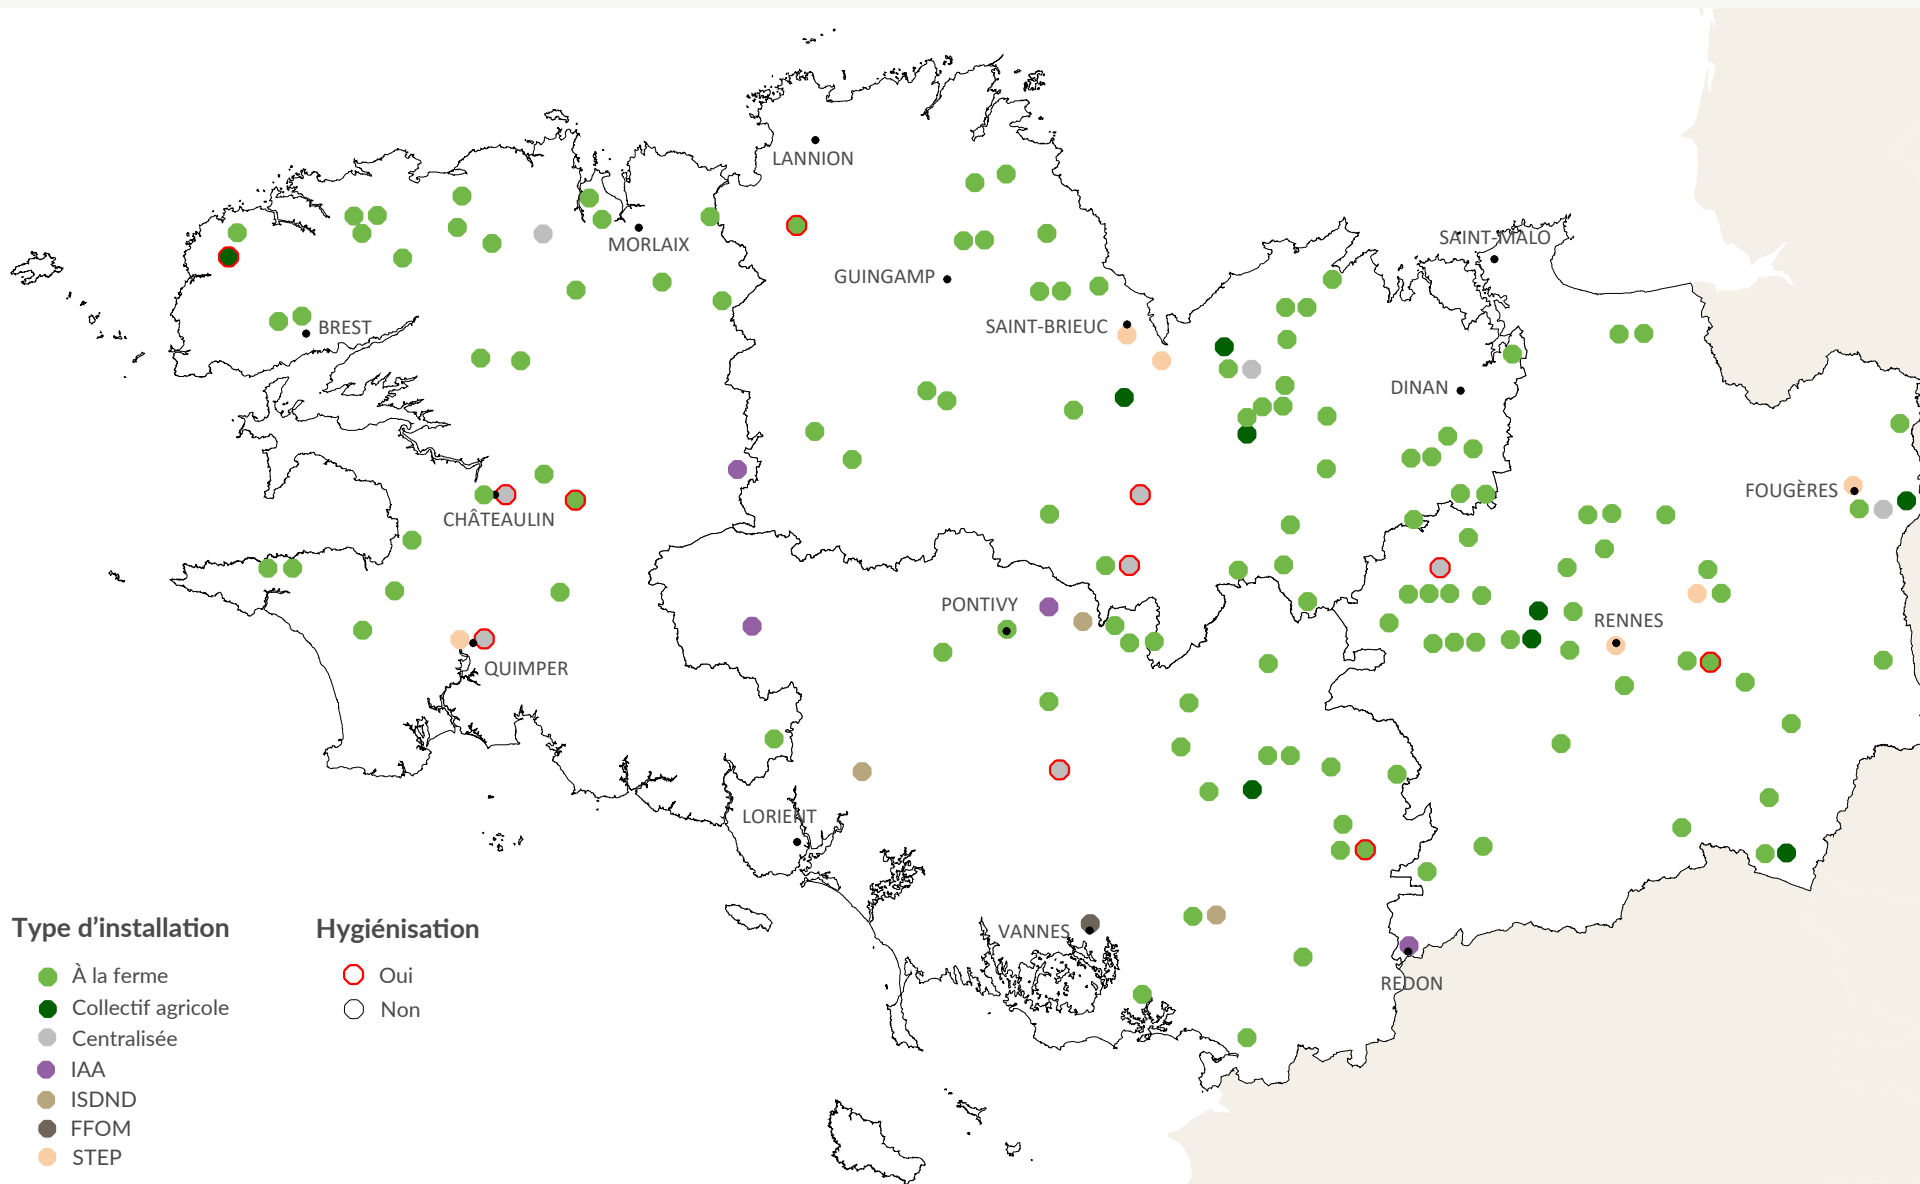

# INSTALLATIONS DE MÉTHANISATION EN FONCTIONNEMENT EN BRETAGNE

TYPE D'INSTALLATION ET HYGIÉNISATION - SITUATION JANVIER 2021

Pour plus d'information sur chaque installation, consultez la datavisualisation : <https://bretagne-environnement.fr/installations-methanisation-bretagne-evolution-datavisualisation>

Données : Aile, janvier 2021  
Fonds : © IGN BDCARTO® 2017  
Réalisation : Observatoire de l'environnement en Bretagne - Mars 2021