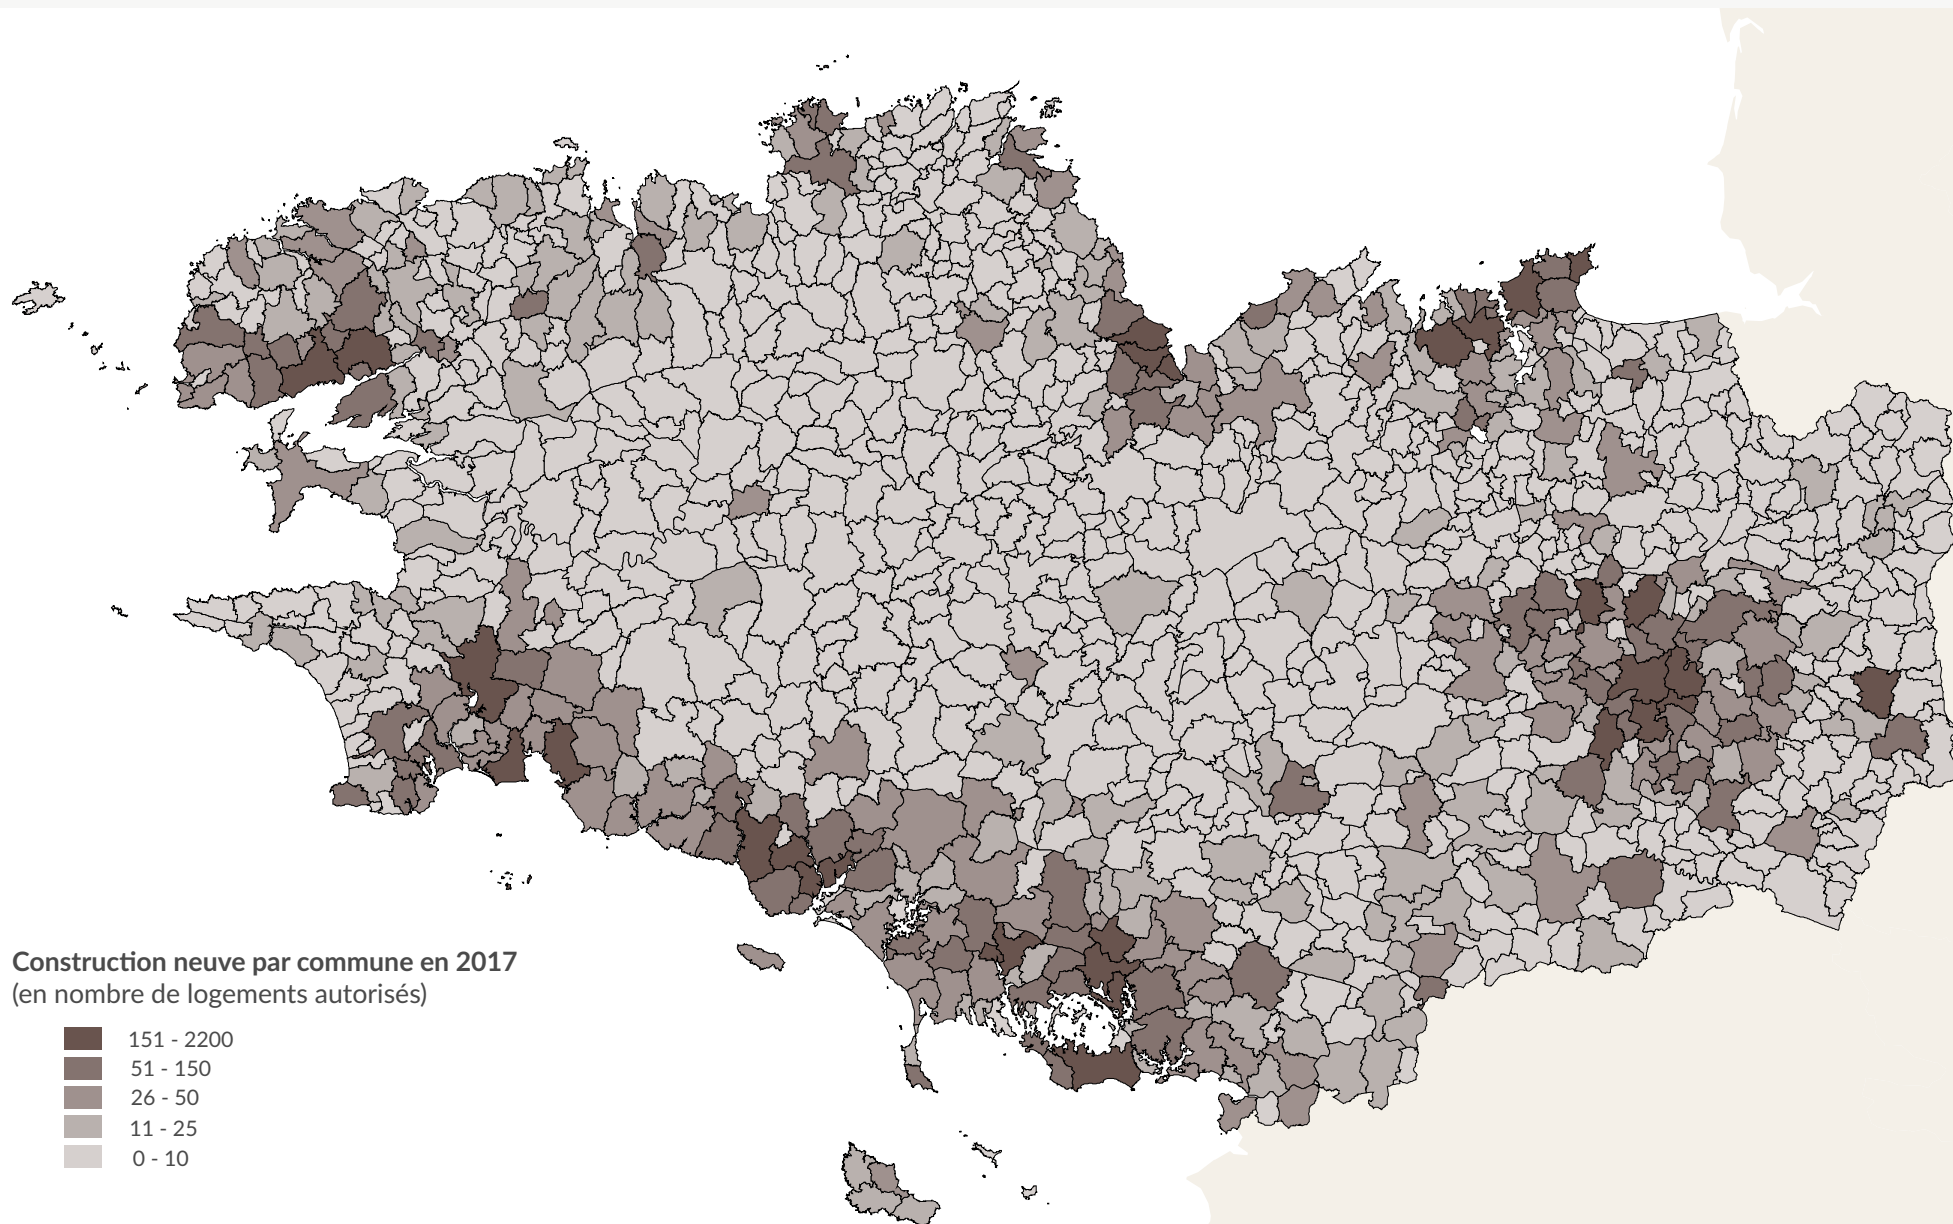

CONSTRUCTION NEUVE EN 2017 EN BRETAGNE

Construction neuve par commune en 2017
(en nombre de logements autorisés)

- 151 - 2200
- 51 - 150
- 26 - 50
- 11 - 25
- 0 - 10