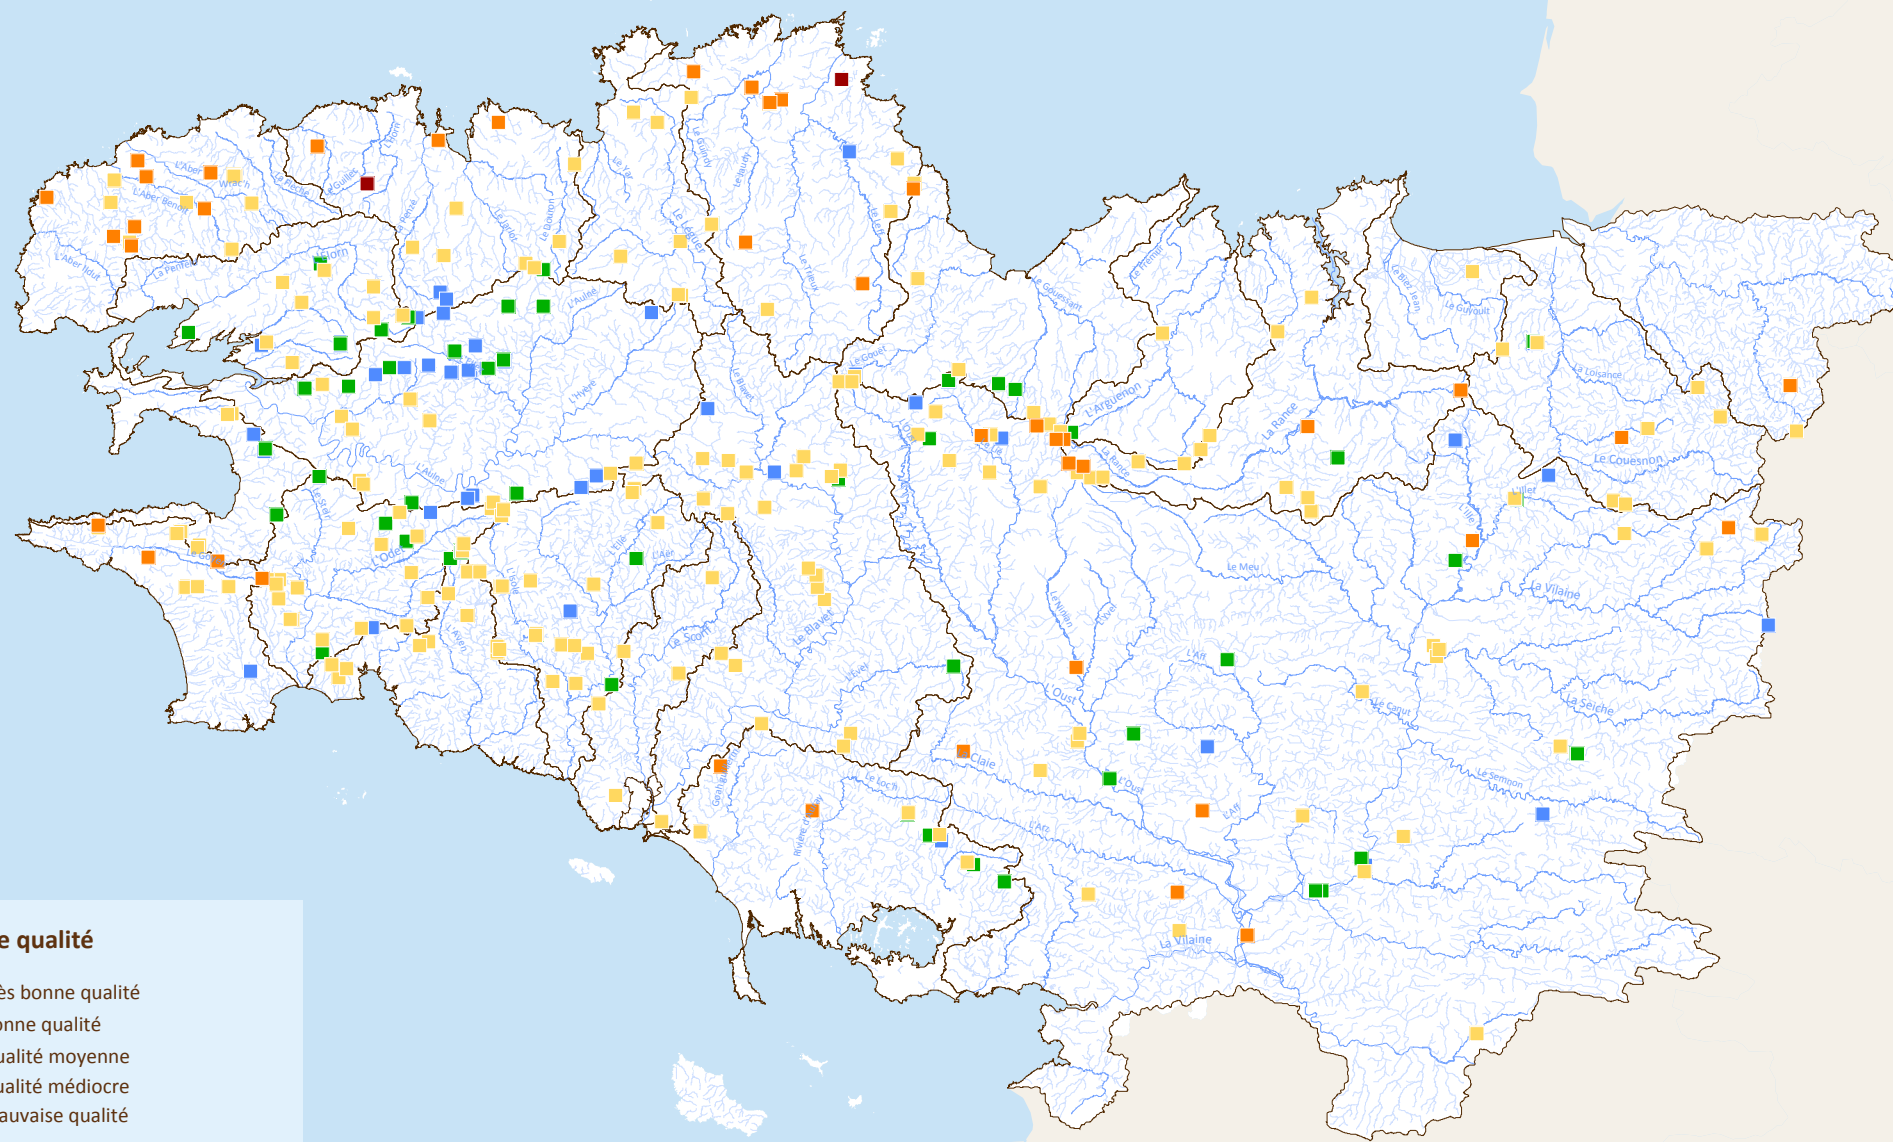

QUALITÉ DES EAUX SOUTERRAINES VIS-À-VIS DES NITRATES (CONCENTRATIONS MAXIMALES - SEQ-EAU) SUR LE TERRITOIRE DES SAGE BRETONS EN 2015

Classes de qualité

- Très bonne qualité
- Bonne qualité
- Qualité moyenne
- Qualité médiocre
- Mauvaise qualité