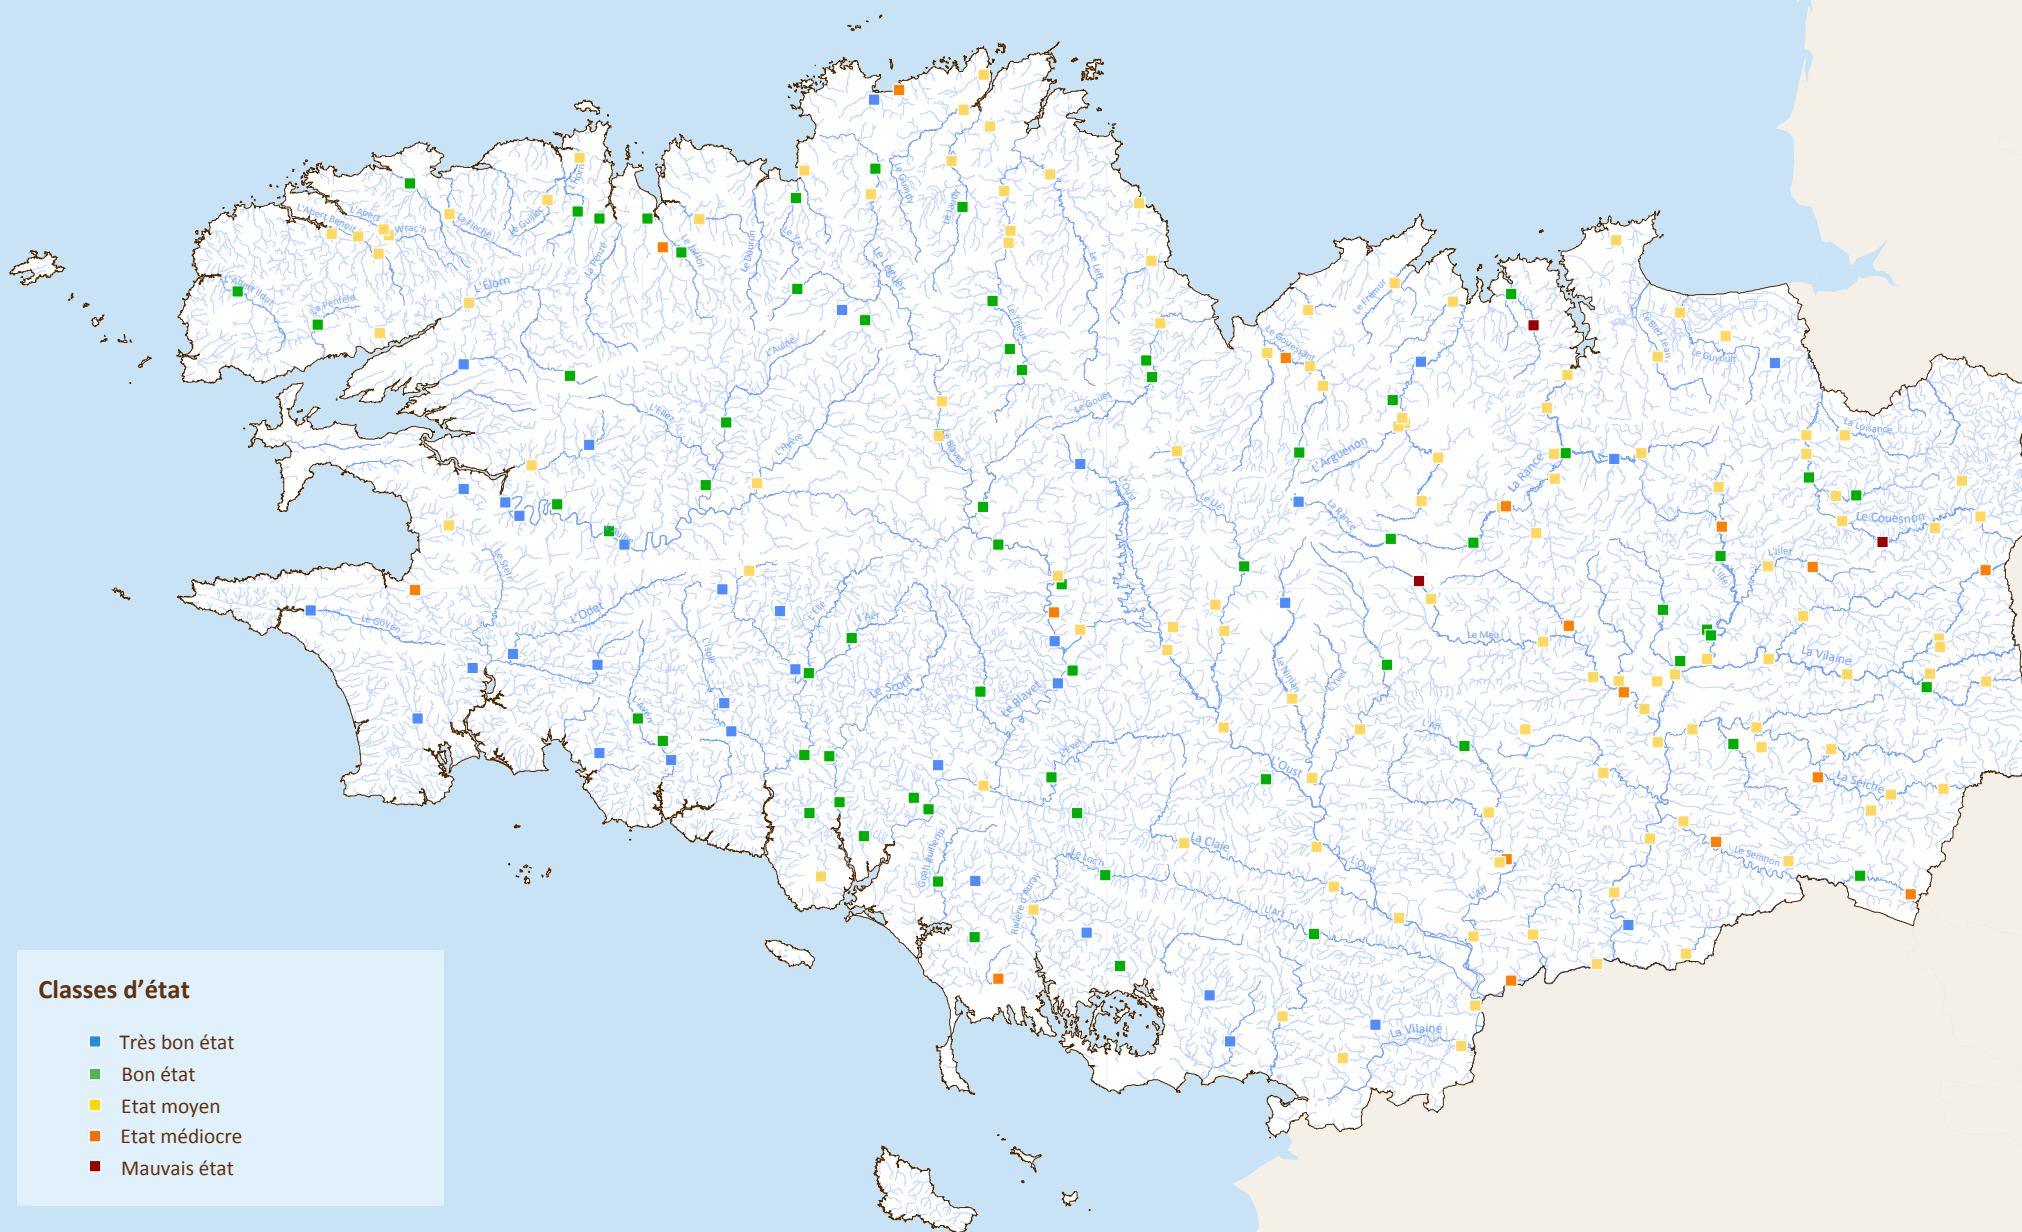

QUALITÉ BIOLOGIQUE GLOBALE DES COURS D'EAU EN 2014

Stations suivies par le réseau RCS

Classes d'état

- Très bon état
- Bon état
- Etat moyen
- Etat médiocre
- Mauvais état

0 10 20 30 40 50
Kilomètres