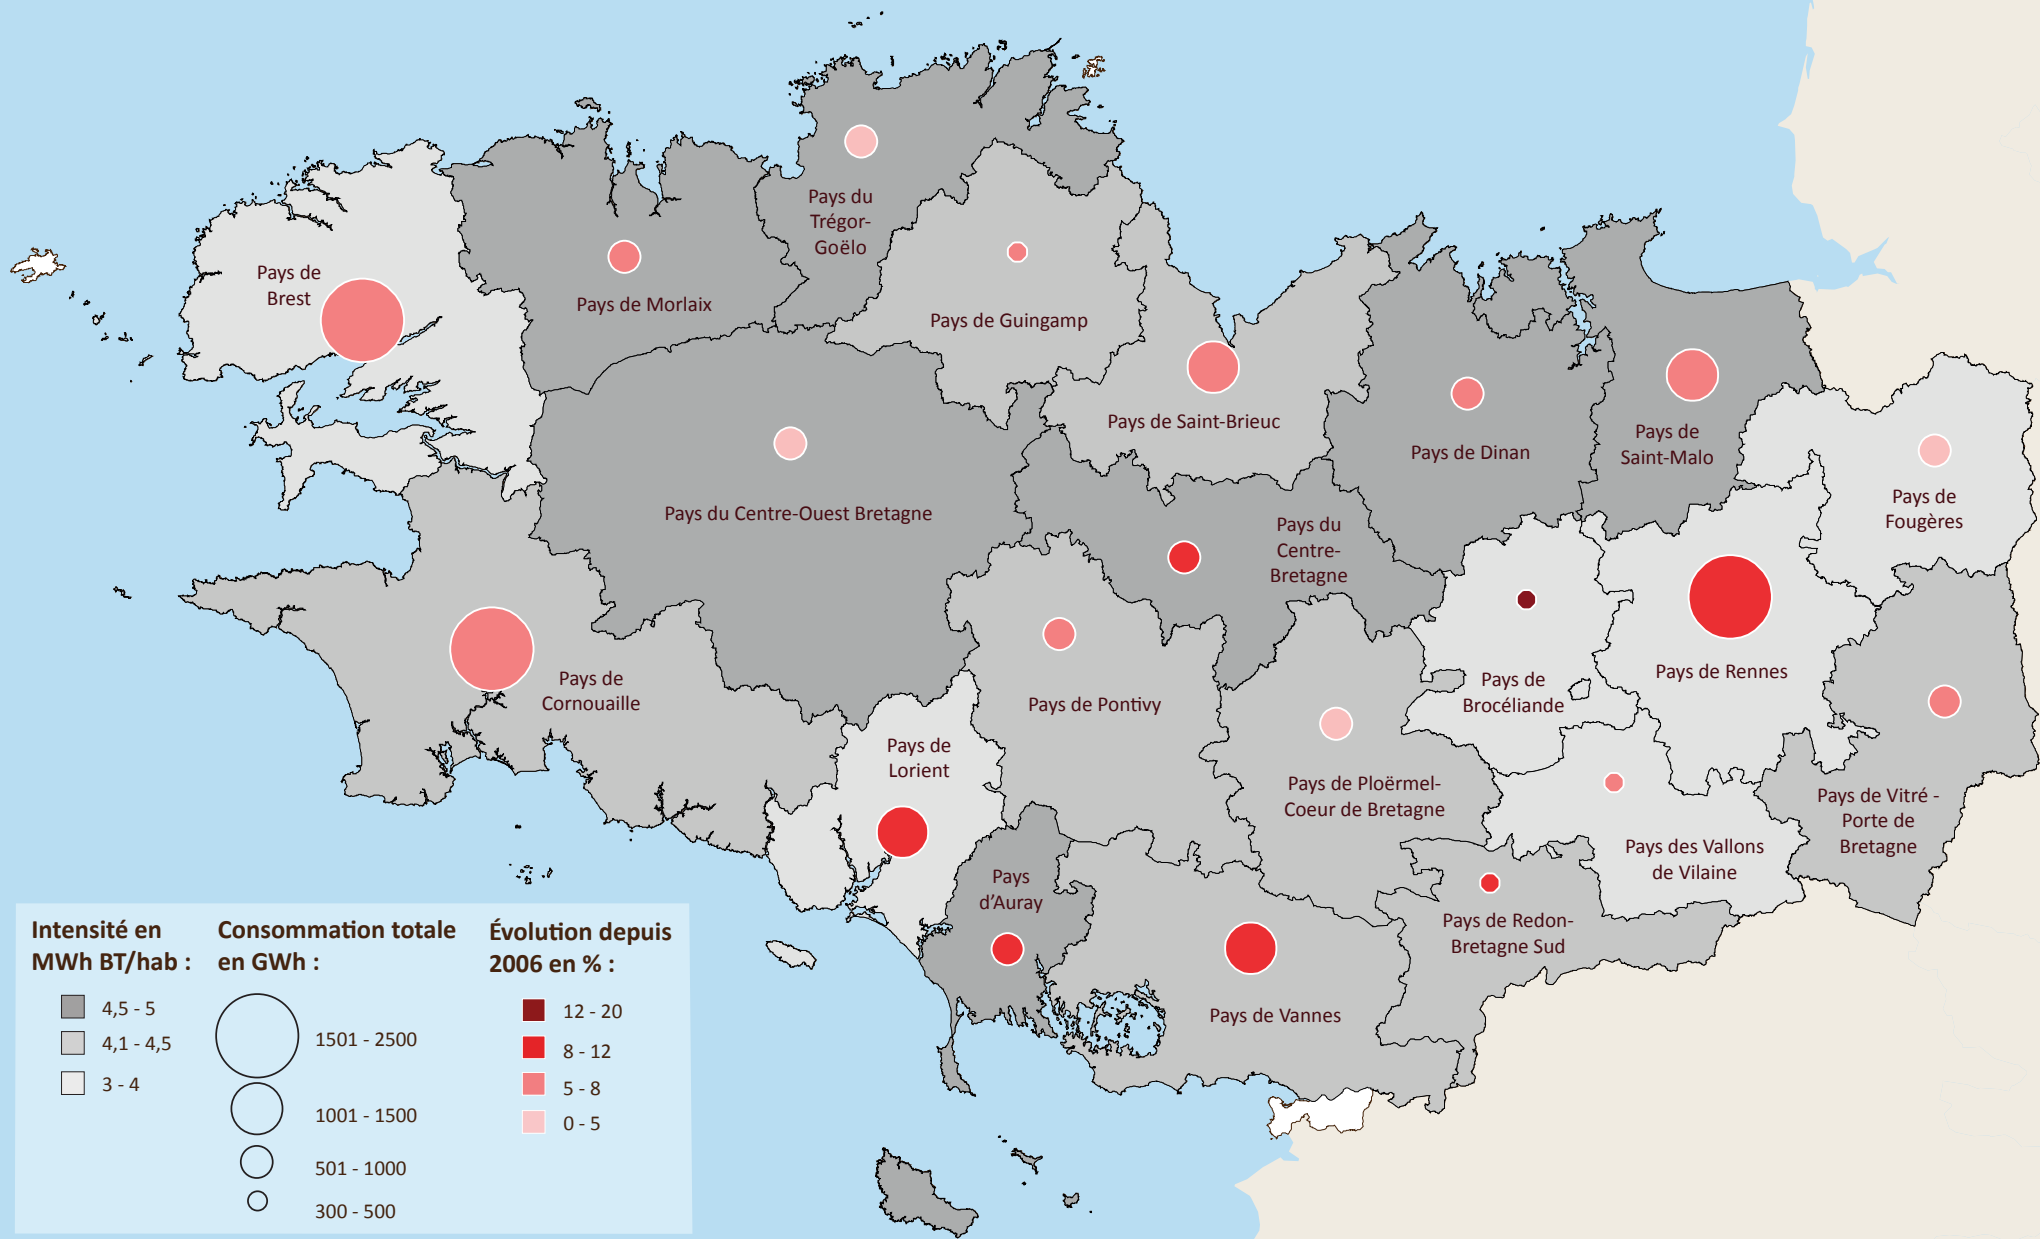

CONSOMMATION D'ÉLECTRICITÉ PAR PAYS SUR LE RÉSEAU DE DISTRIBUTION EN BRETAGNE EN 2014

Intensité en MWh BT/hab :

- 4,5 - 5
- 4,1 - 4,5
- 3 - 4

Consommation totale en GWh :

- 1501 - 2500
- 1001 - 1500
- 501 - 1000
- 300 - 500

Évolution depuis 2006 en % :

- 12 - 20
- 8 - 12
- 5 - 8
- 0 - 5