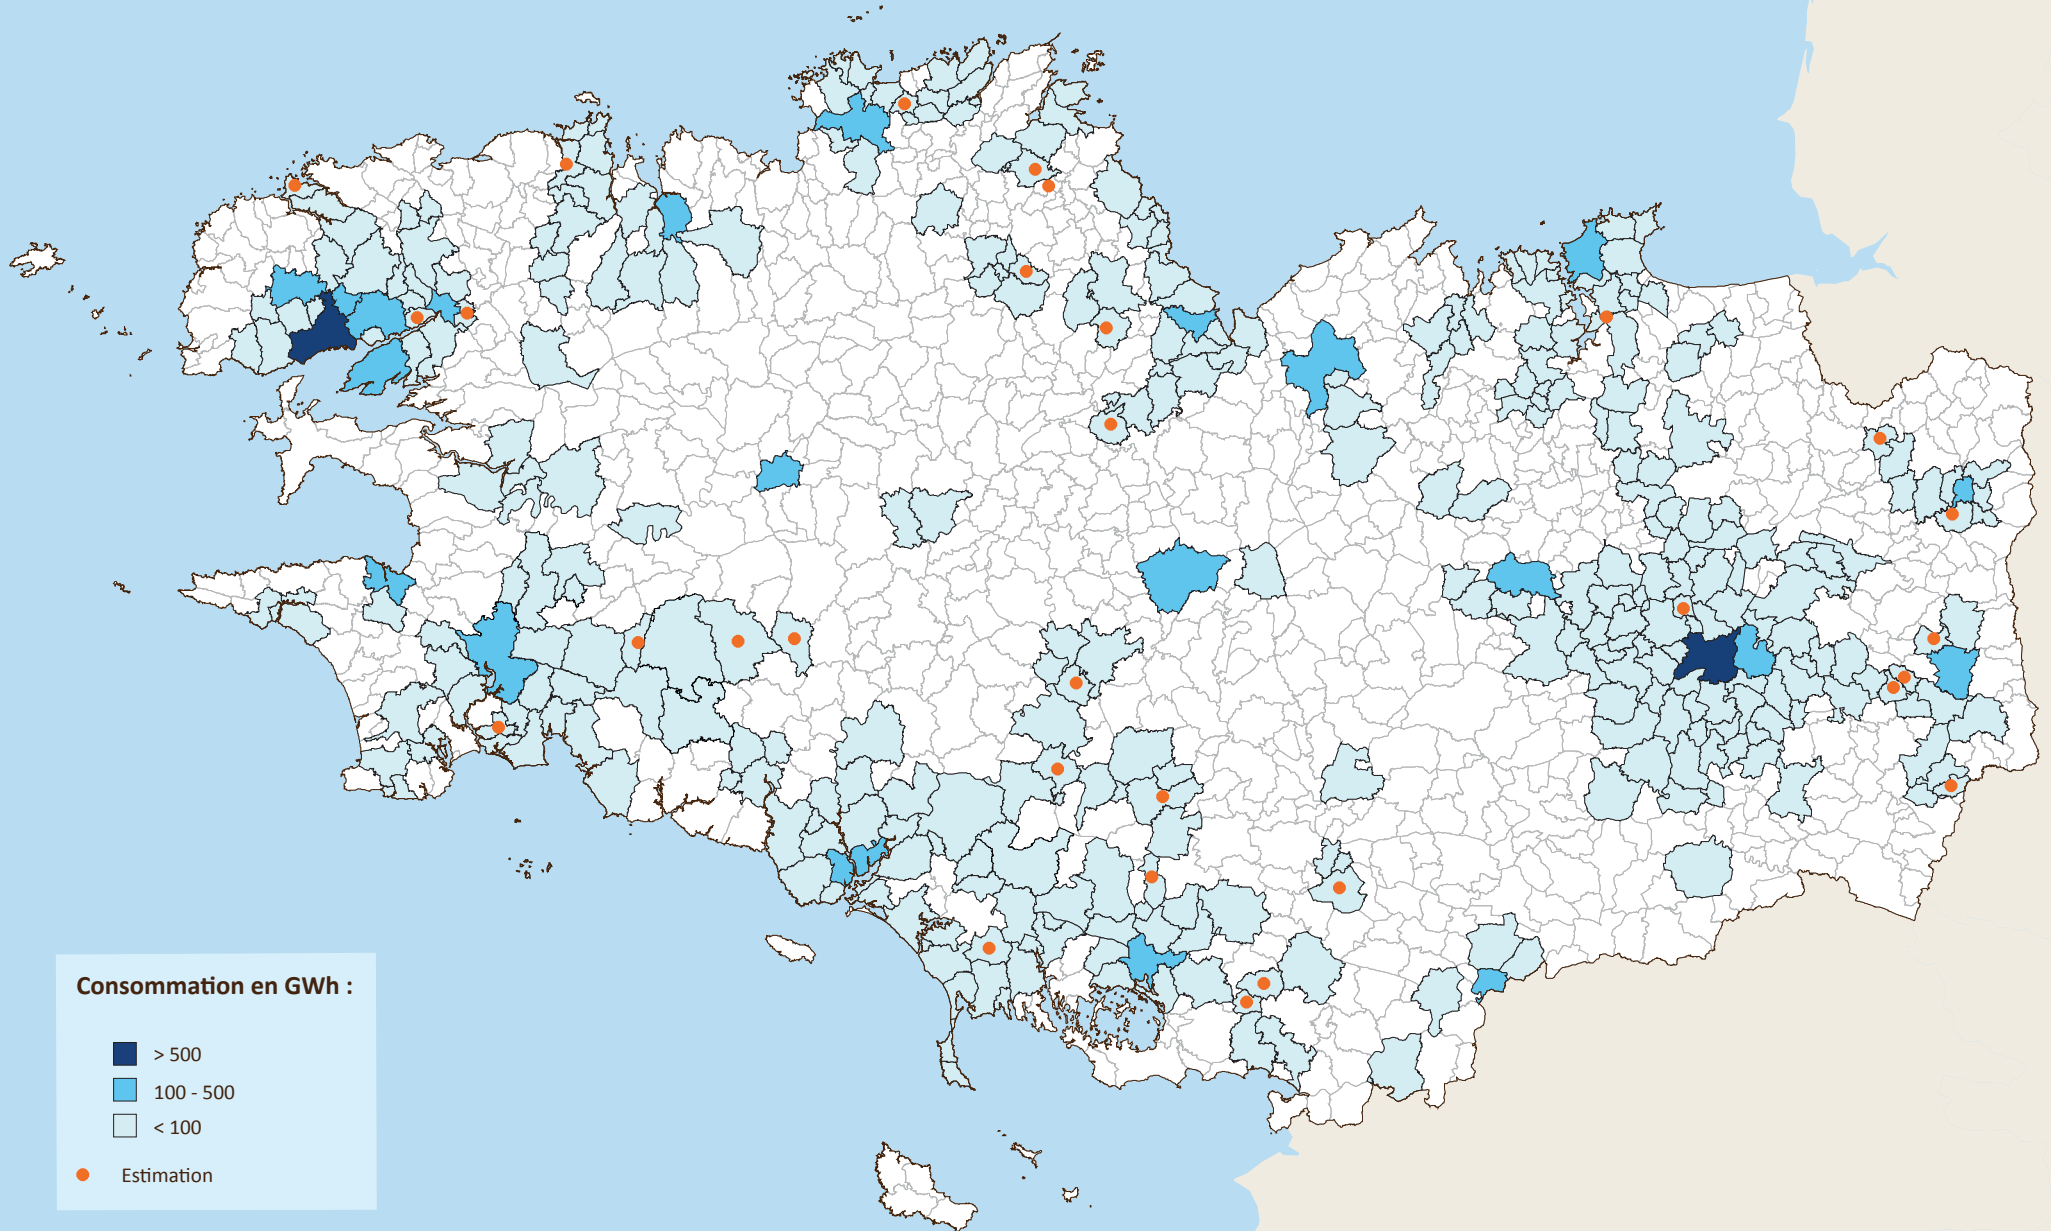

CONSOMMATION DE GAZ PAR COMMUNE SUR LE RÉSEAU DE DISTRIBUTION EN BRETAGNE EN 2014

Consommation en GWh :

- > 500
- 100 - 500
- < 100
- Estimation