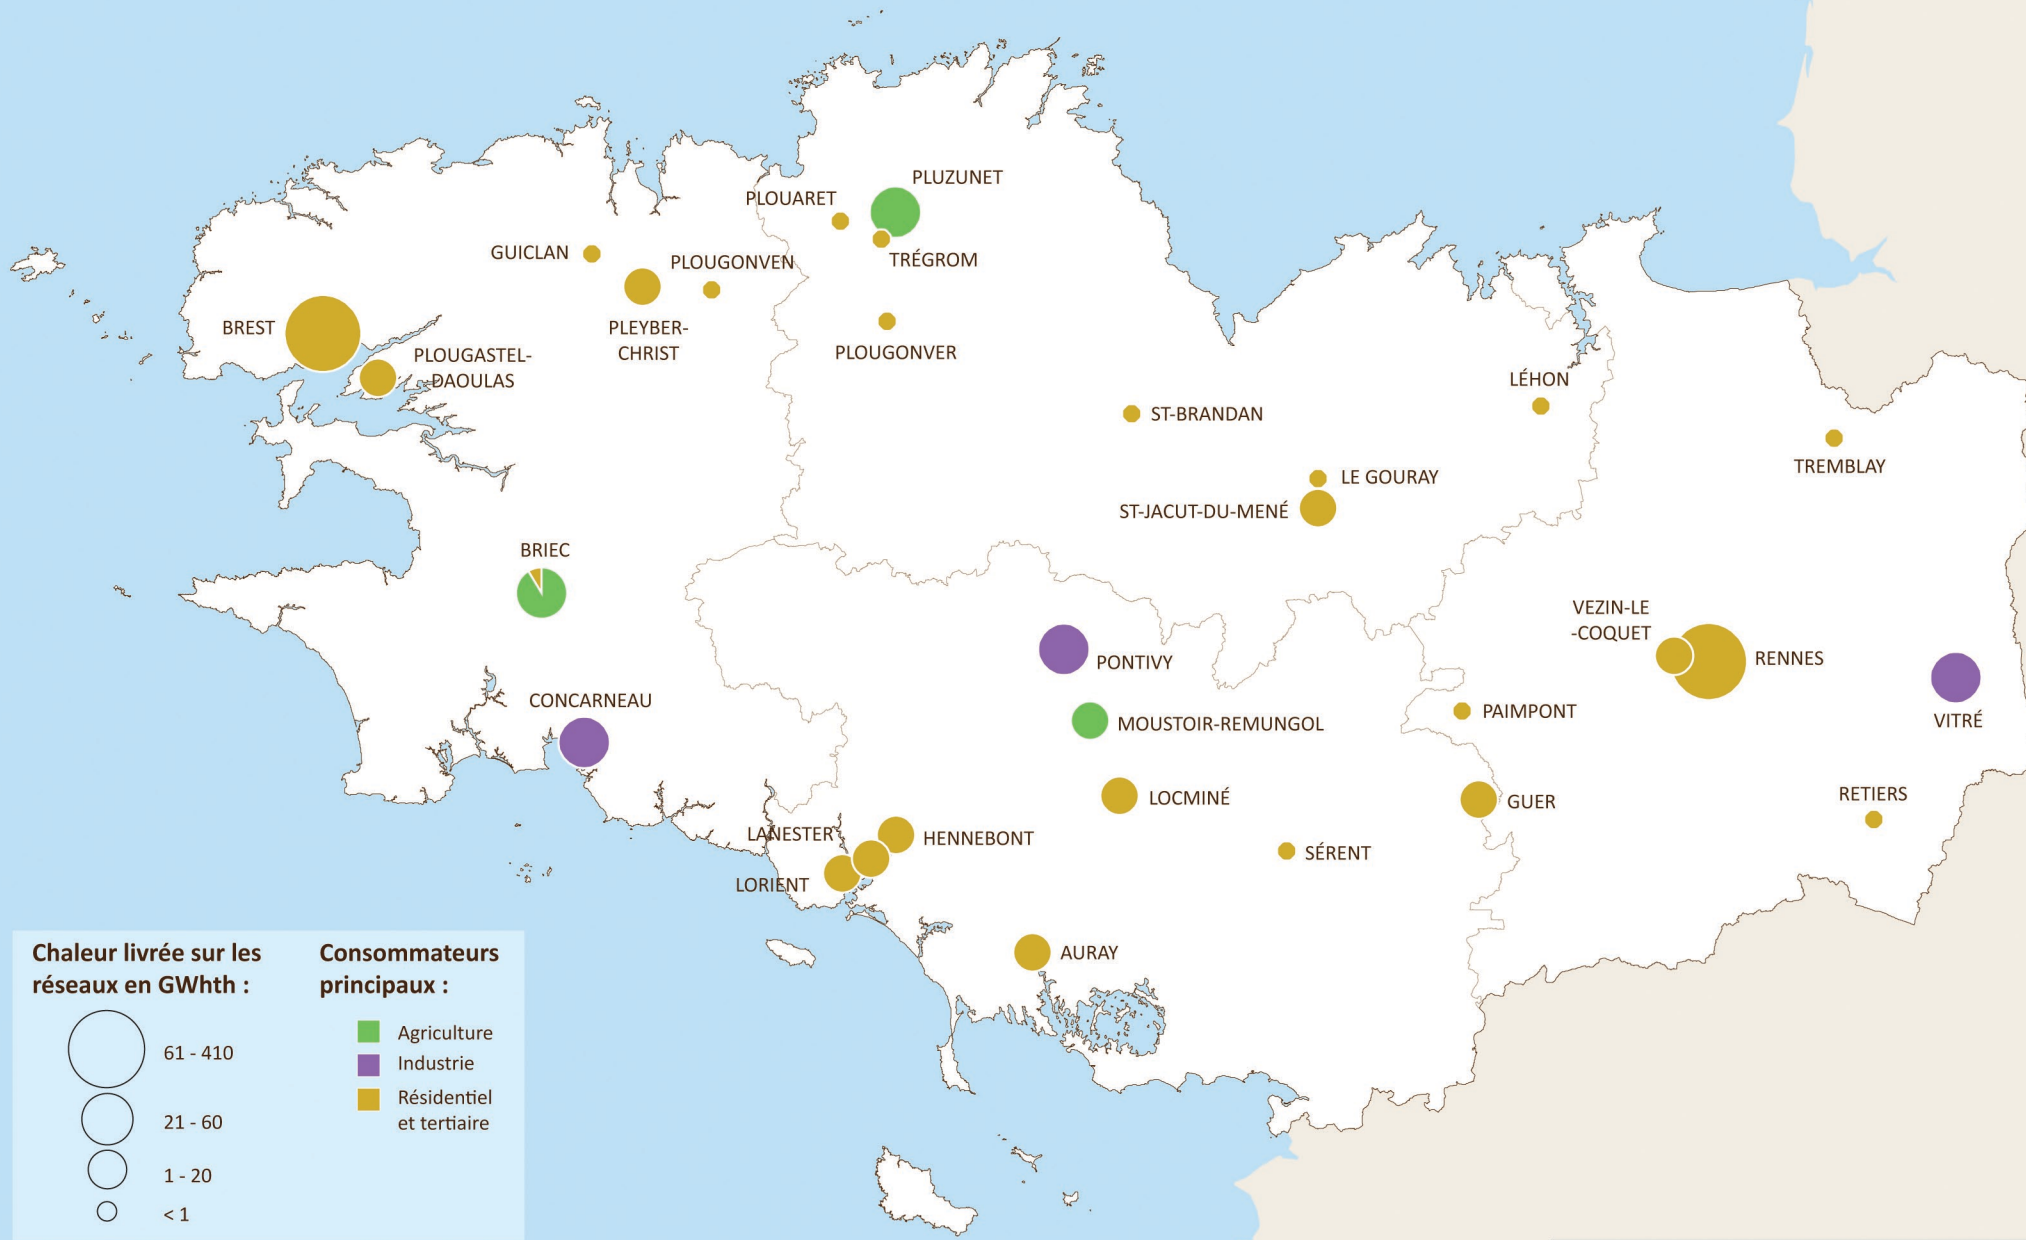

# RÉSEAUX DE CHALEUR EN BRETAGNE EN 2013

Chaleur livrée sur les réseaux en GWh :

Consommateurs principaux :