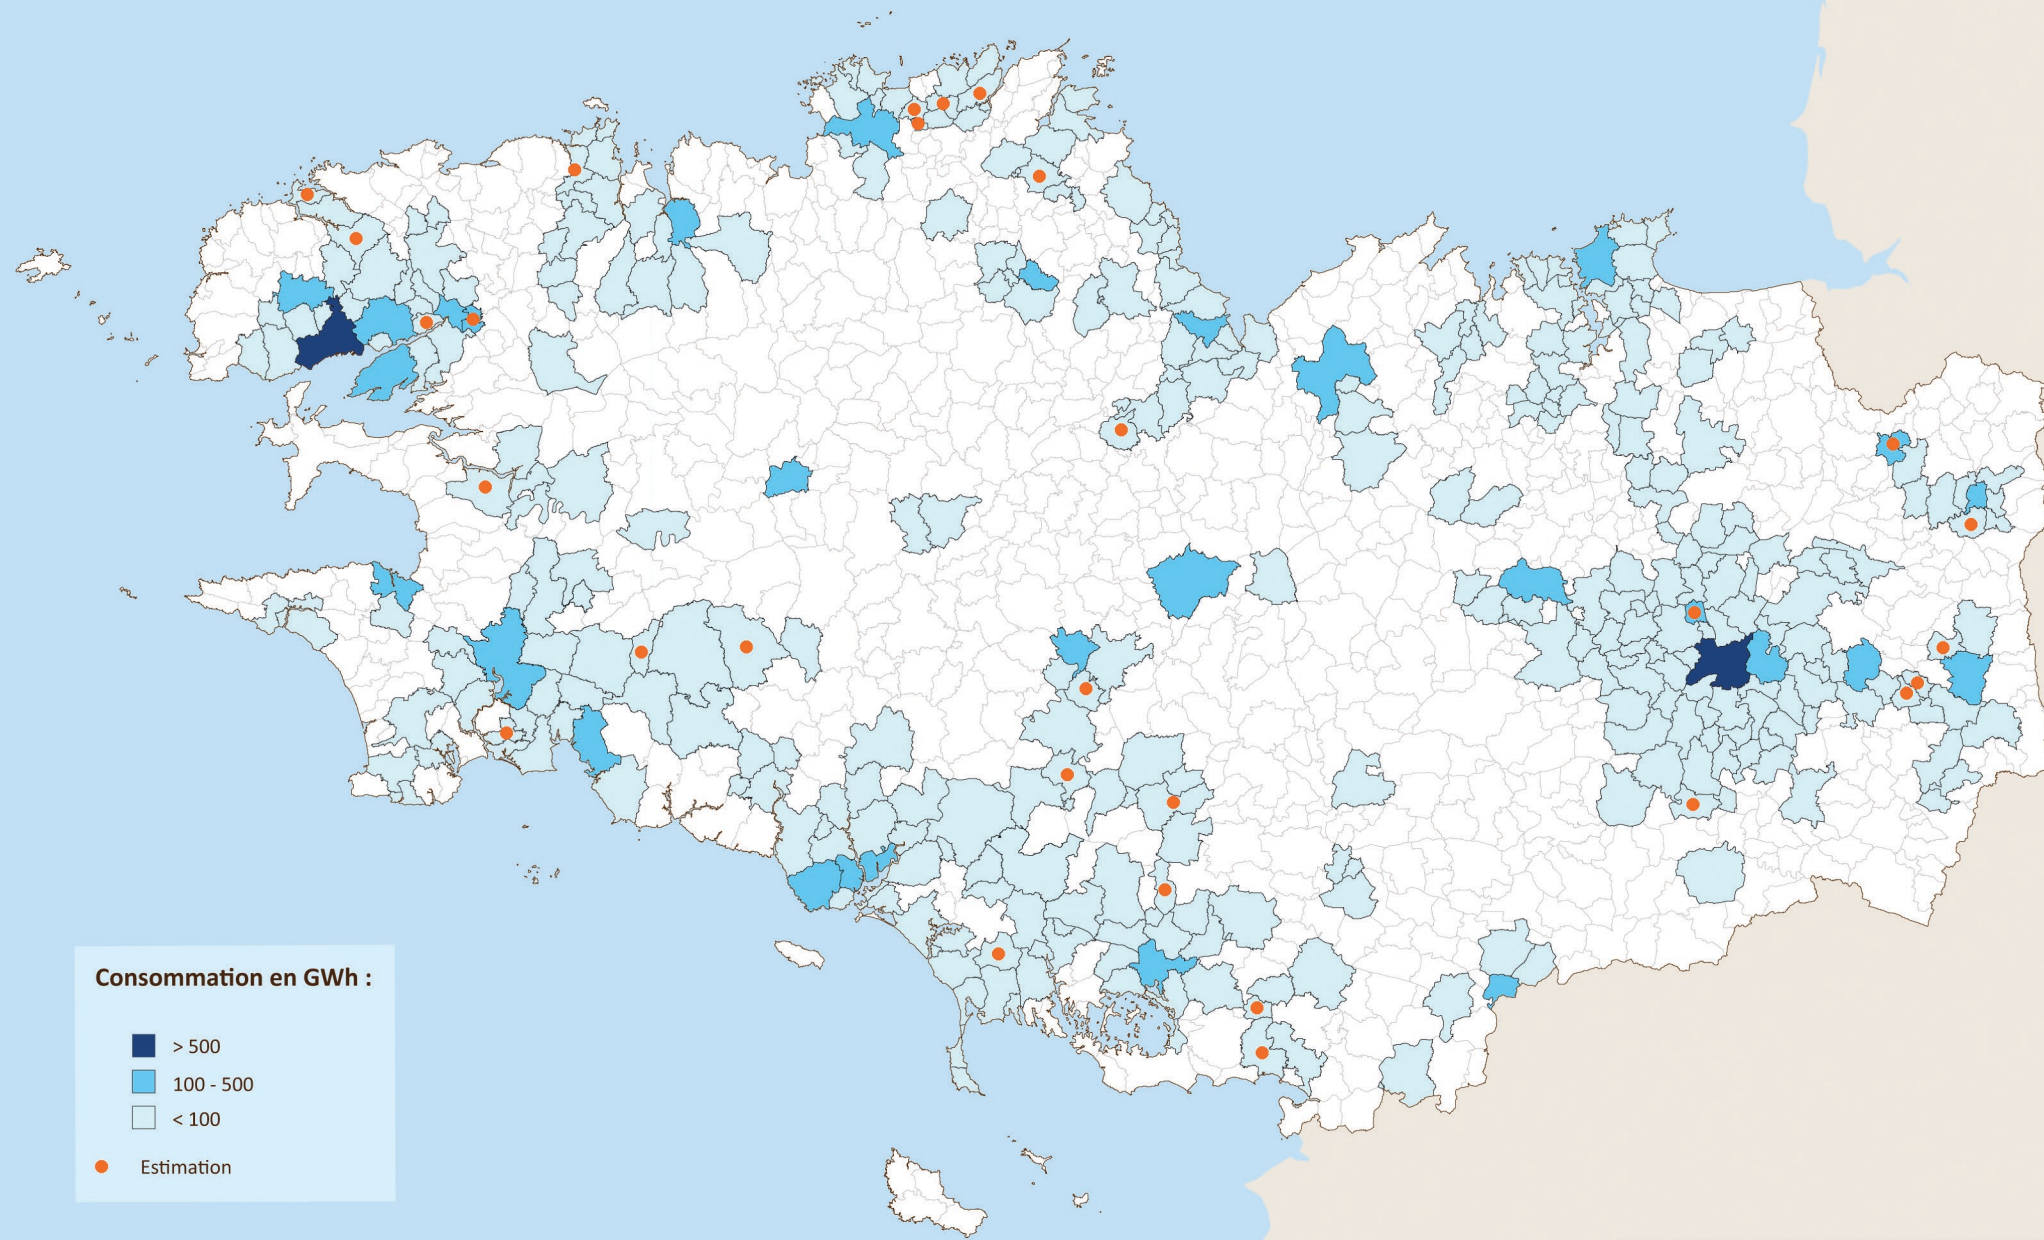

CONSOMMATION DE GAZ PAR COMMUNE SUR LE RÉSEAU DE DISTRIBUTION EN BRETAGNE EN 2013

Consommation en GWh :

-  > 500
-  100 - 500
-  < 100
-  Estimation