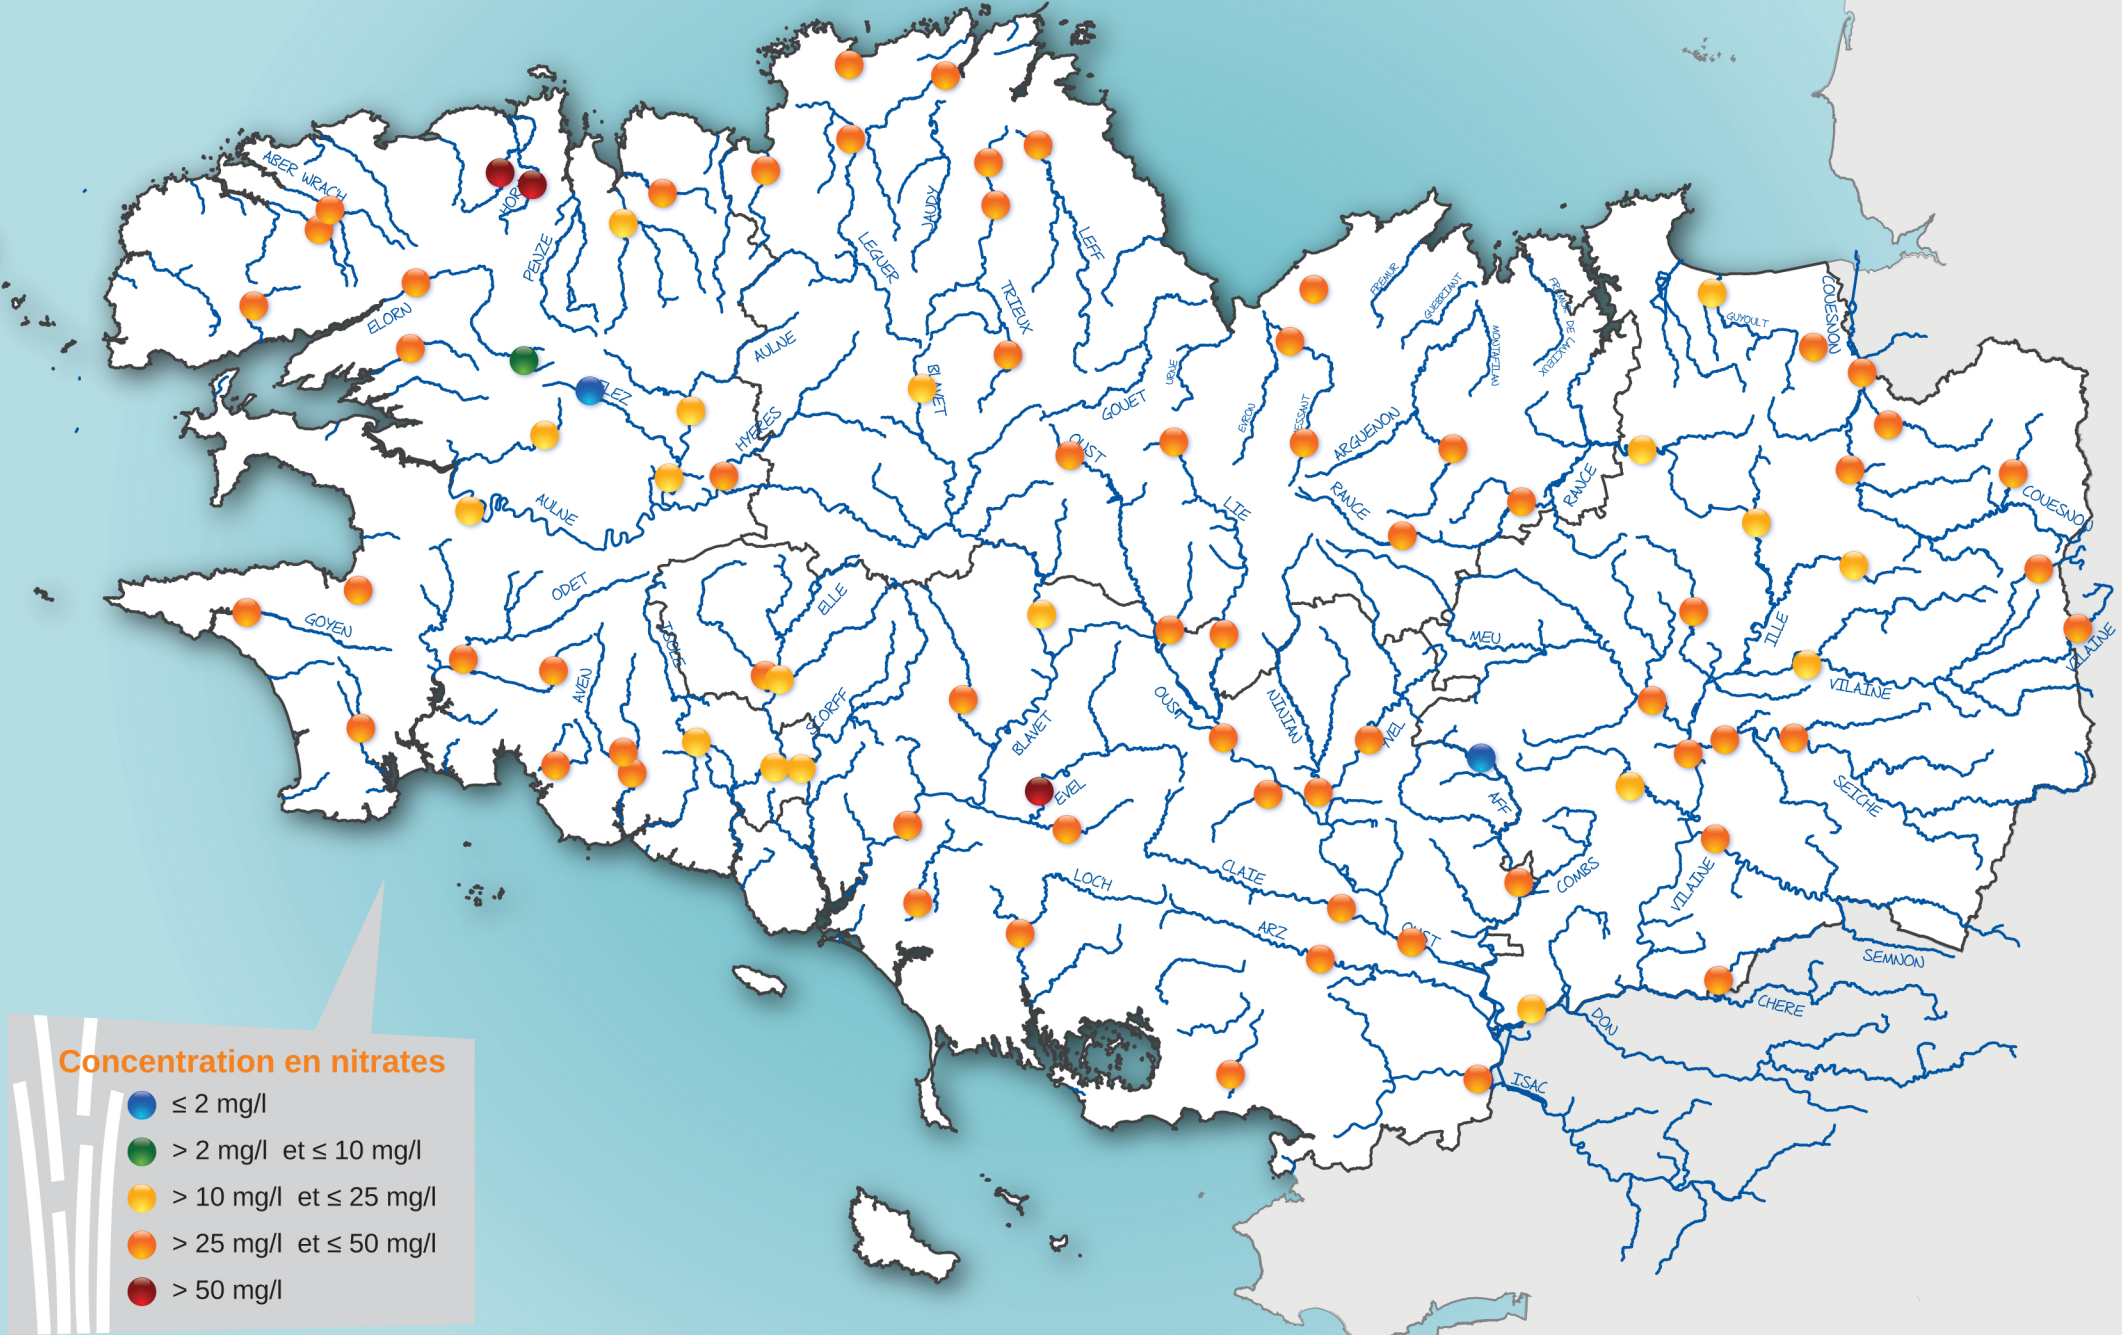

Carte des concentrations en nitrates

exprimées en quantile 90 - Année 2015

Sources : IGN BD Carthage, Agence de l'Eau Loire-Bretagne