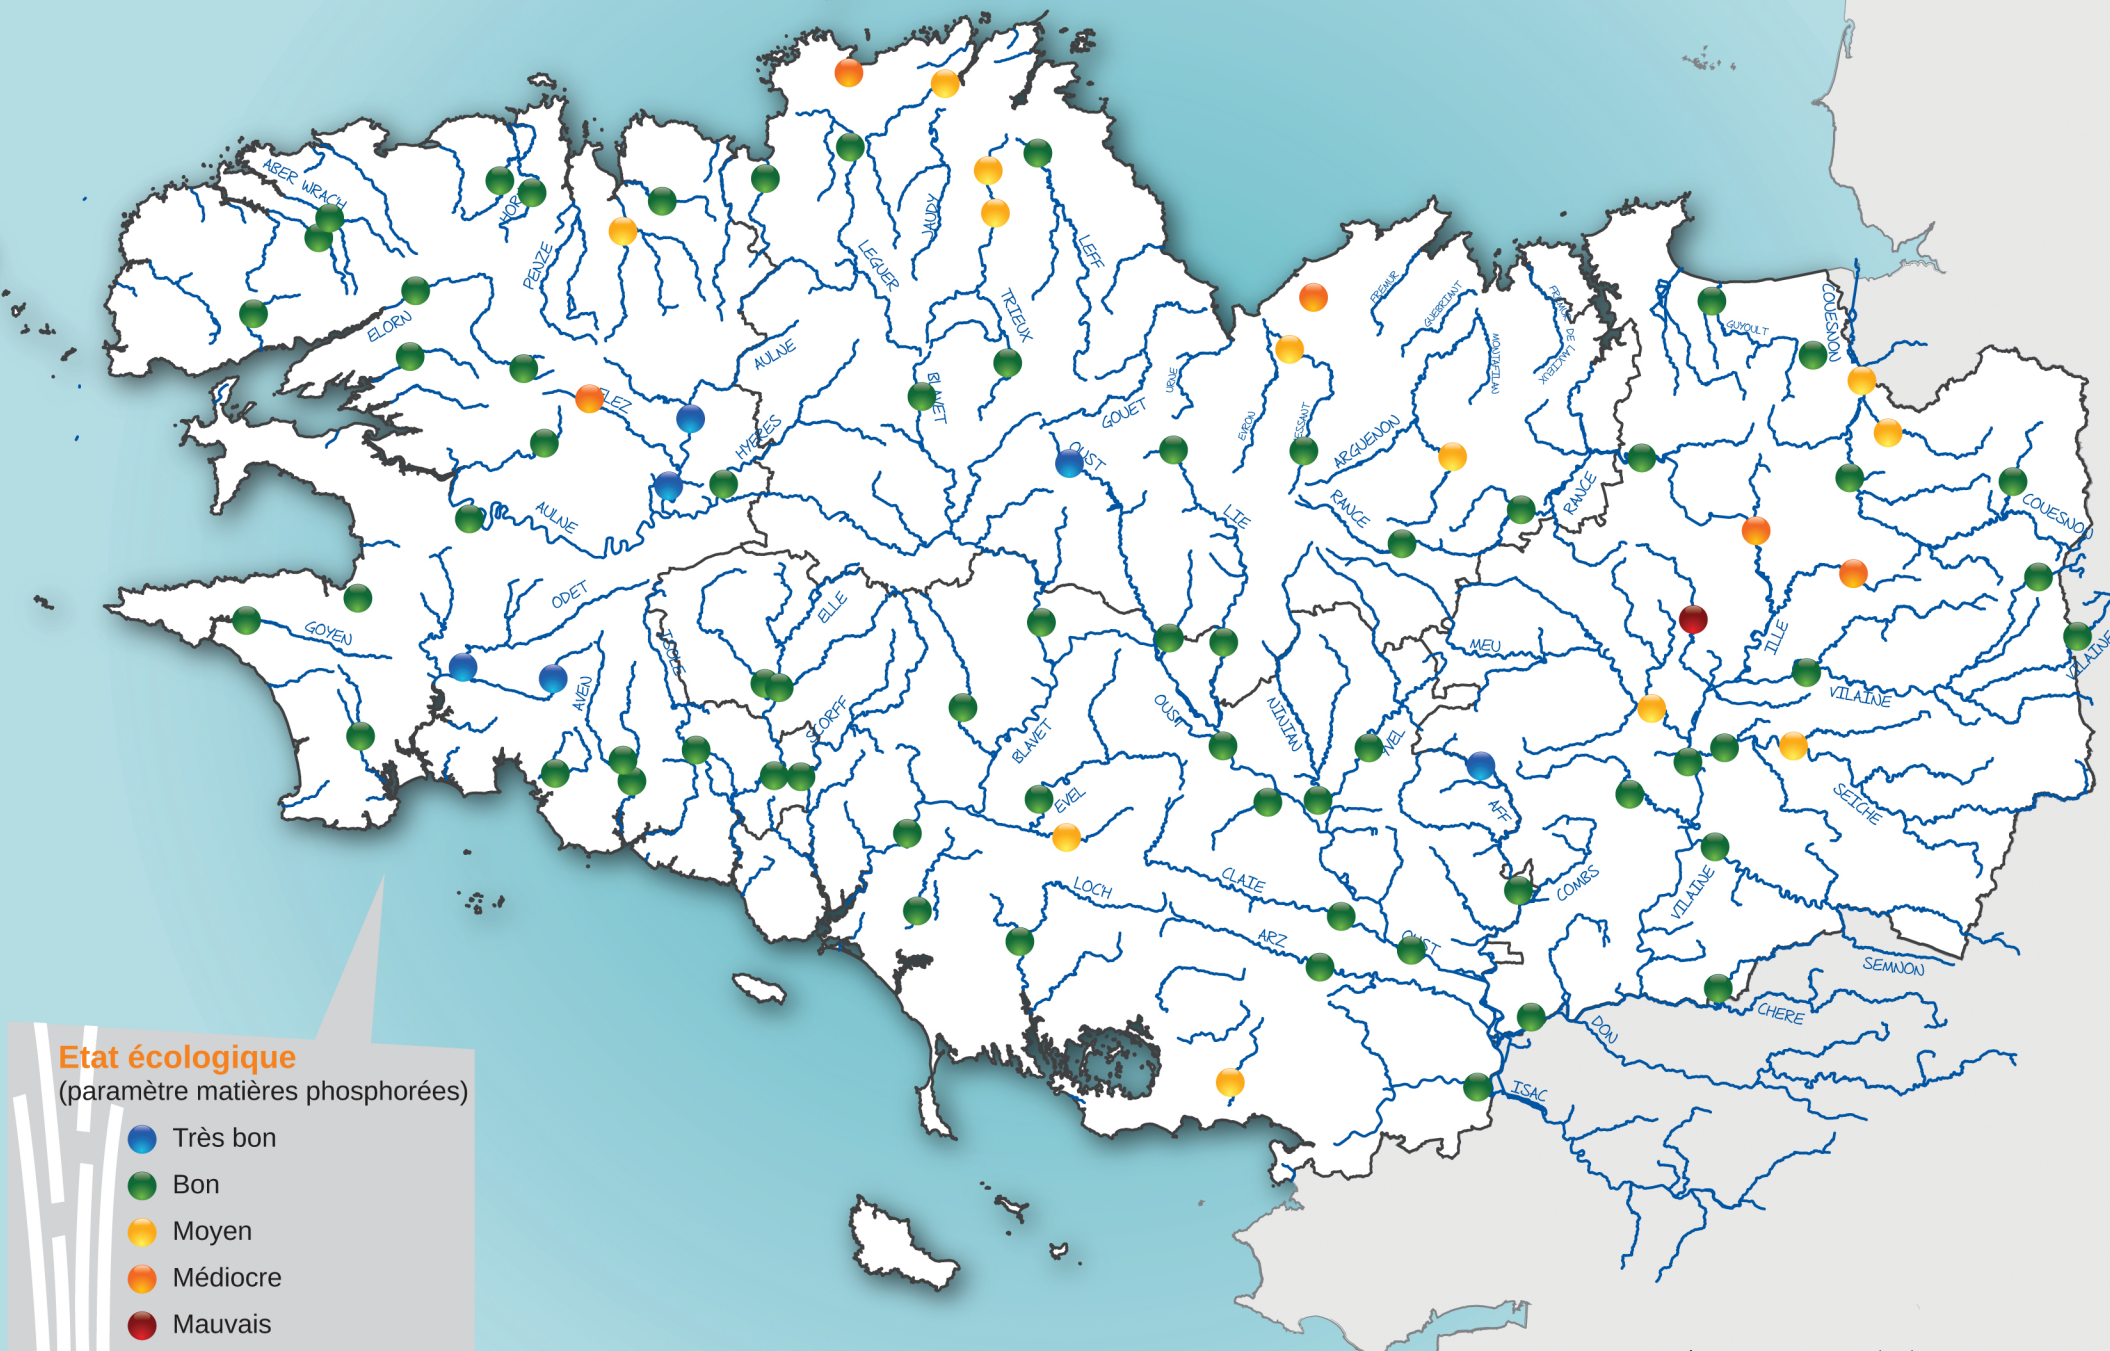

Classes de qualité en matière phosphorées

(phosphore total et orthophosphates) - Année 2015

Sources : IGN BD Carthage, Agence de l'Eau Loire-Bretagne