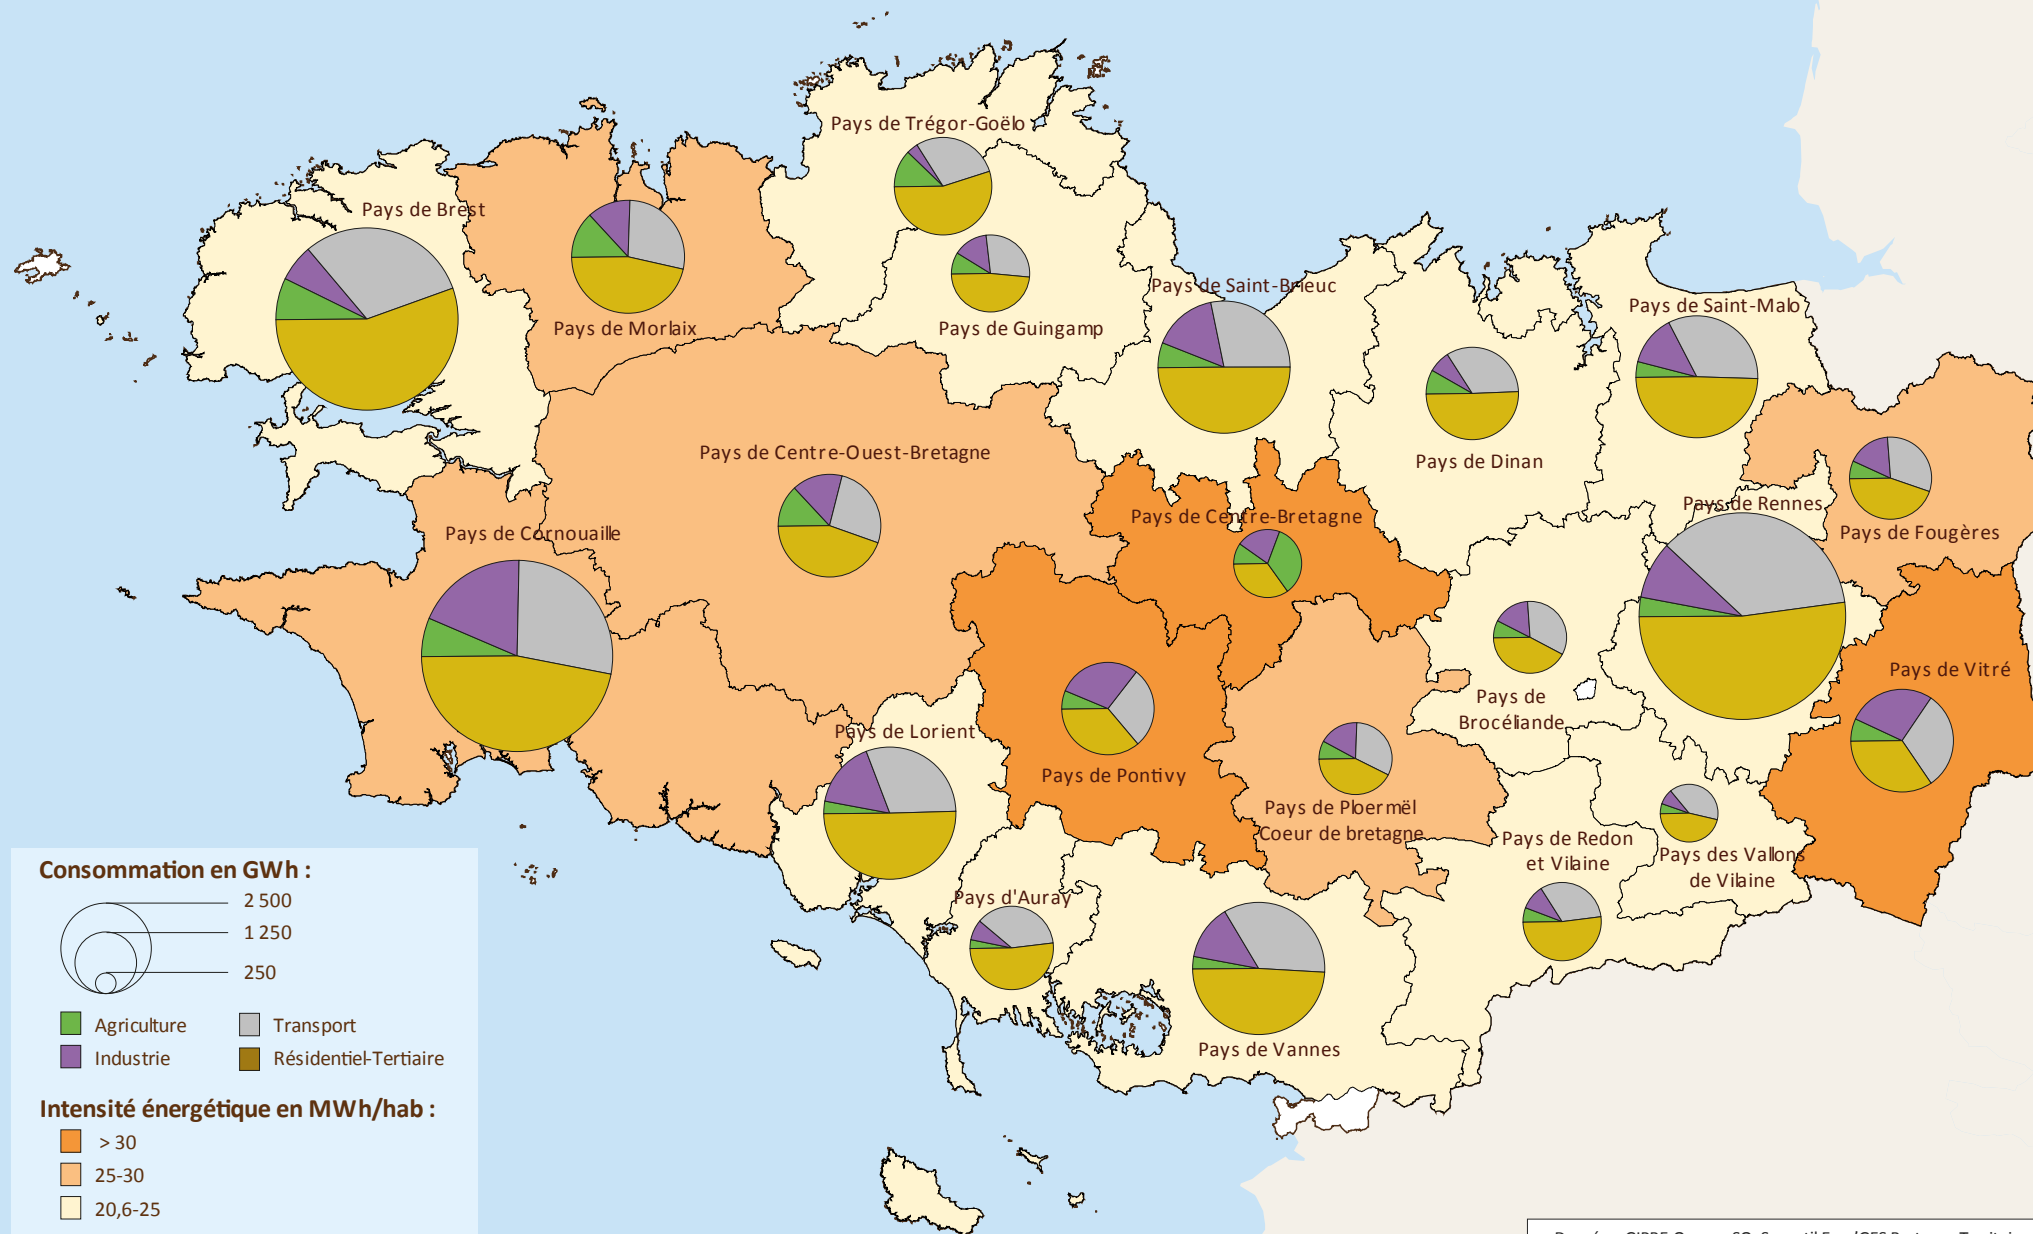

# LA CONSOMMATION D'ÉNERGIE FINALE PAR SECTEUR ET L'INTENSITÉ ÉNERGÉTIQUE DES PAYS EN 2005

Données : GIPBE-Oreges, SOEs, , outil Ener'GES Bretagne Territoires (GIP BE)  
DREAL, DAAF, GRT gaz, CFBP, INSEE, Metéo France, AILE, ABIBOIS, CRAB, CPDP  
Fonds : © IGN BDCARTO® 2010, © IGN GEOFLA® Départements  
Réalisation : GIP Bretagne environnement - Décembre 2012