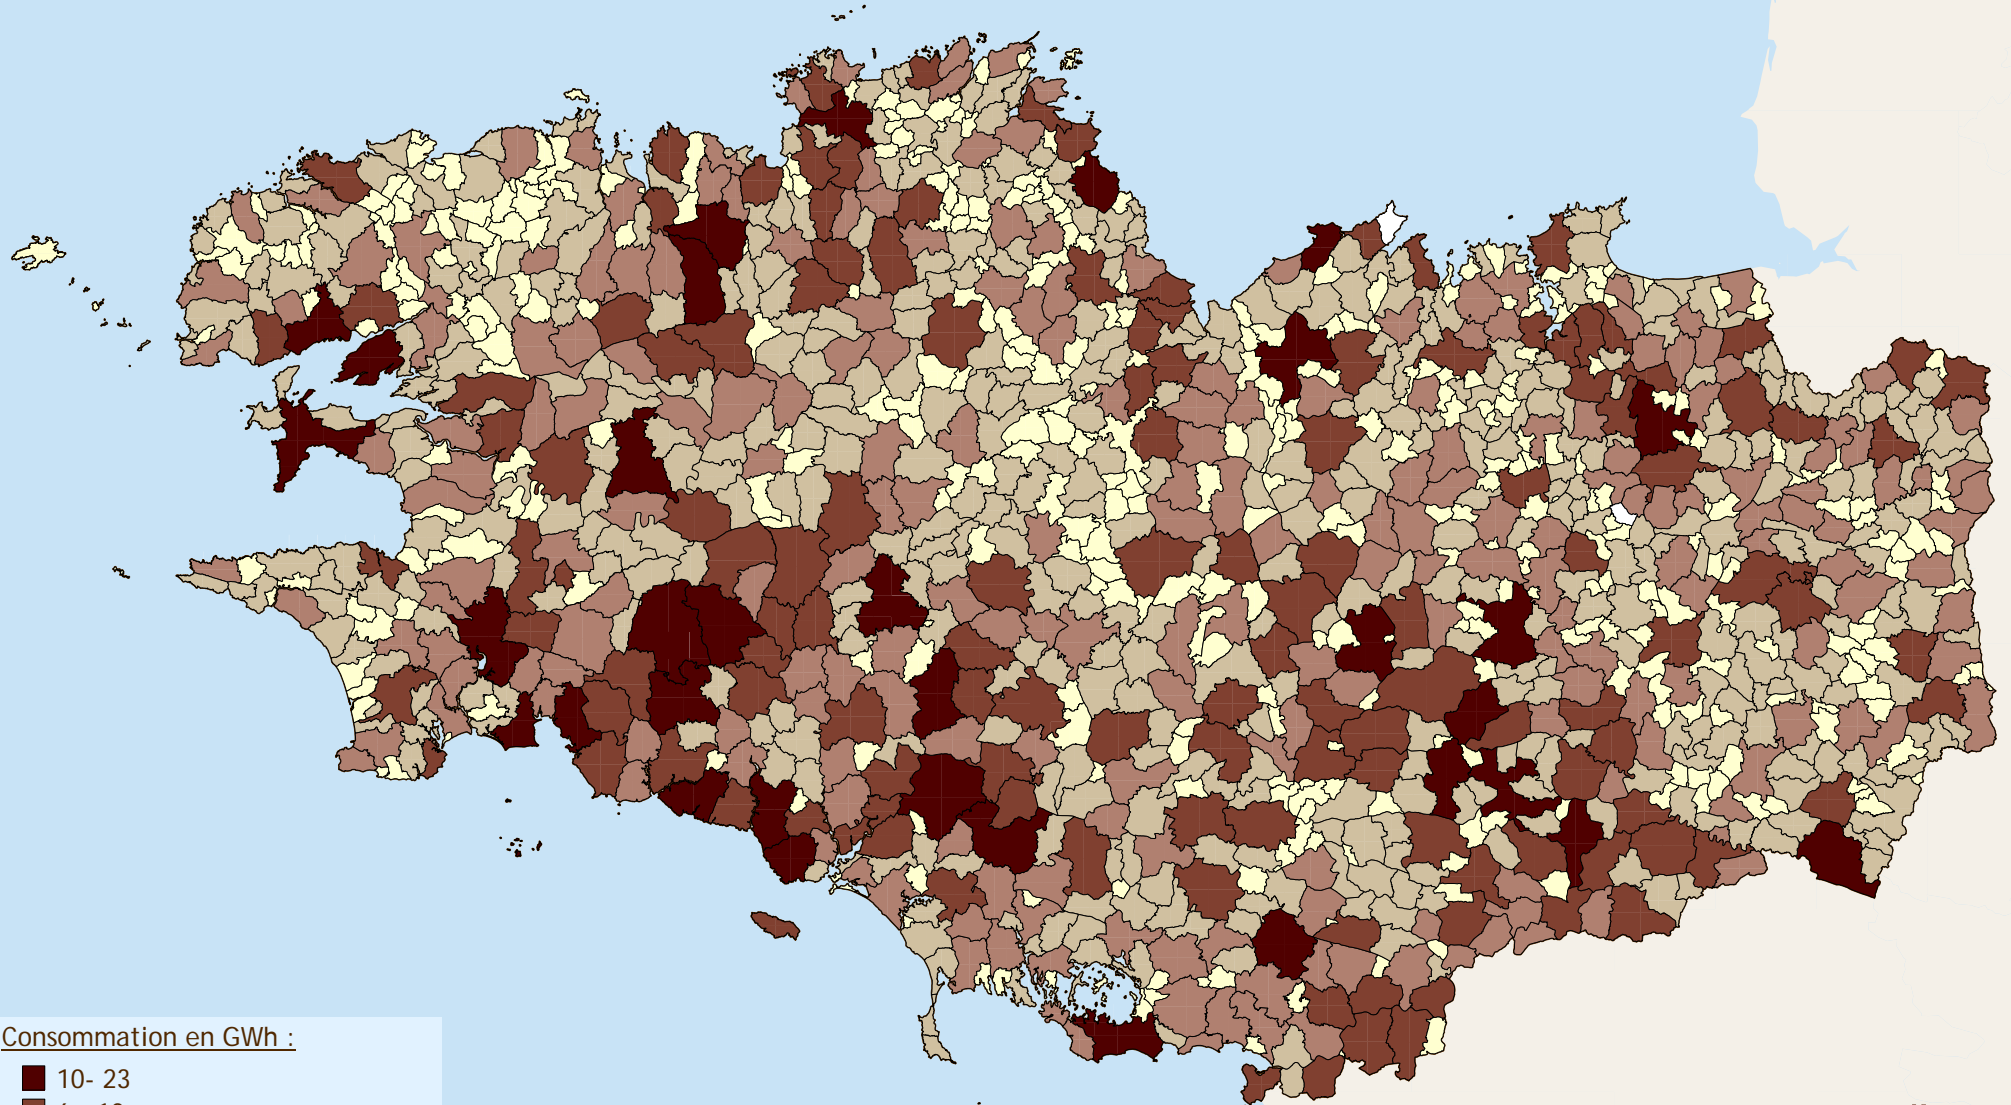

LA CONSOMMATION DE BOIS BÛCHE PAR COMMUNE EN 2010

Consommation en GWh :

- 10- 23
- 6 - 10
- 4 - 6
- 2 - 4
- 0,01 - 2

□ Absence de donnée sur les communes de Plevenon et St-Symphorien

Données : Meeddm / CGDD / SOeS et simulation
outil Ener'GES v2.0.5 Territoires Bretagne
Fonds : © IGN BDCARTO © 2010, © IGN GEOFLA © Départements

Réalisation : GIP Bretagne environnement - Novembre 2011
En savoir plus : www.bretagne-environnement.org