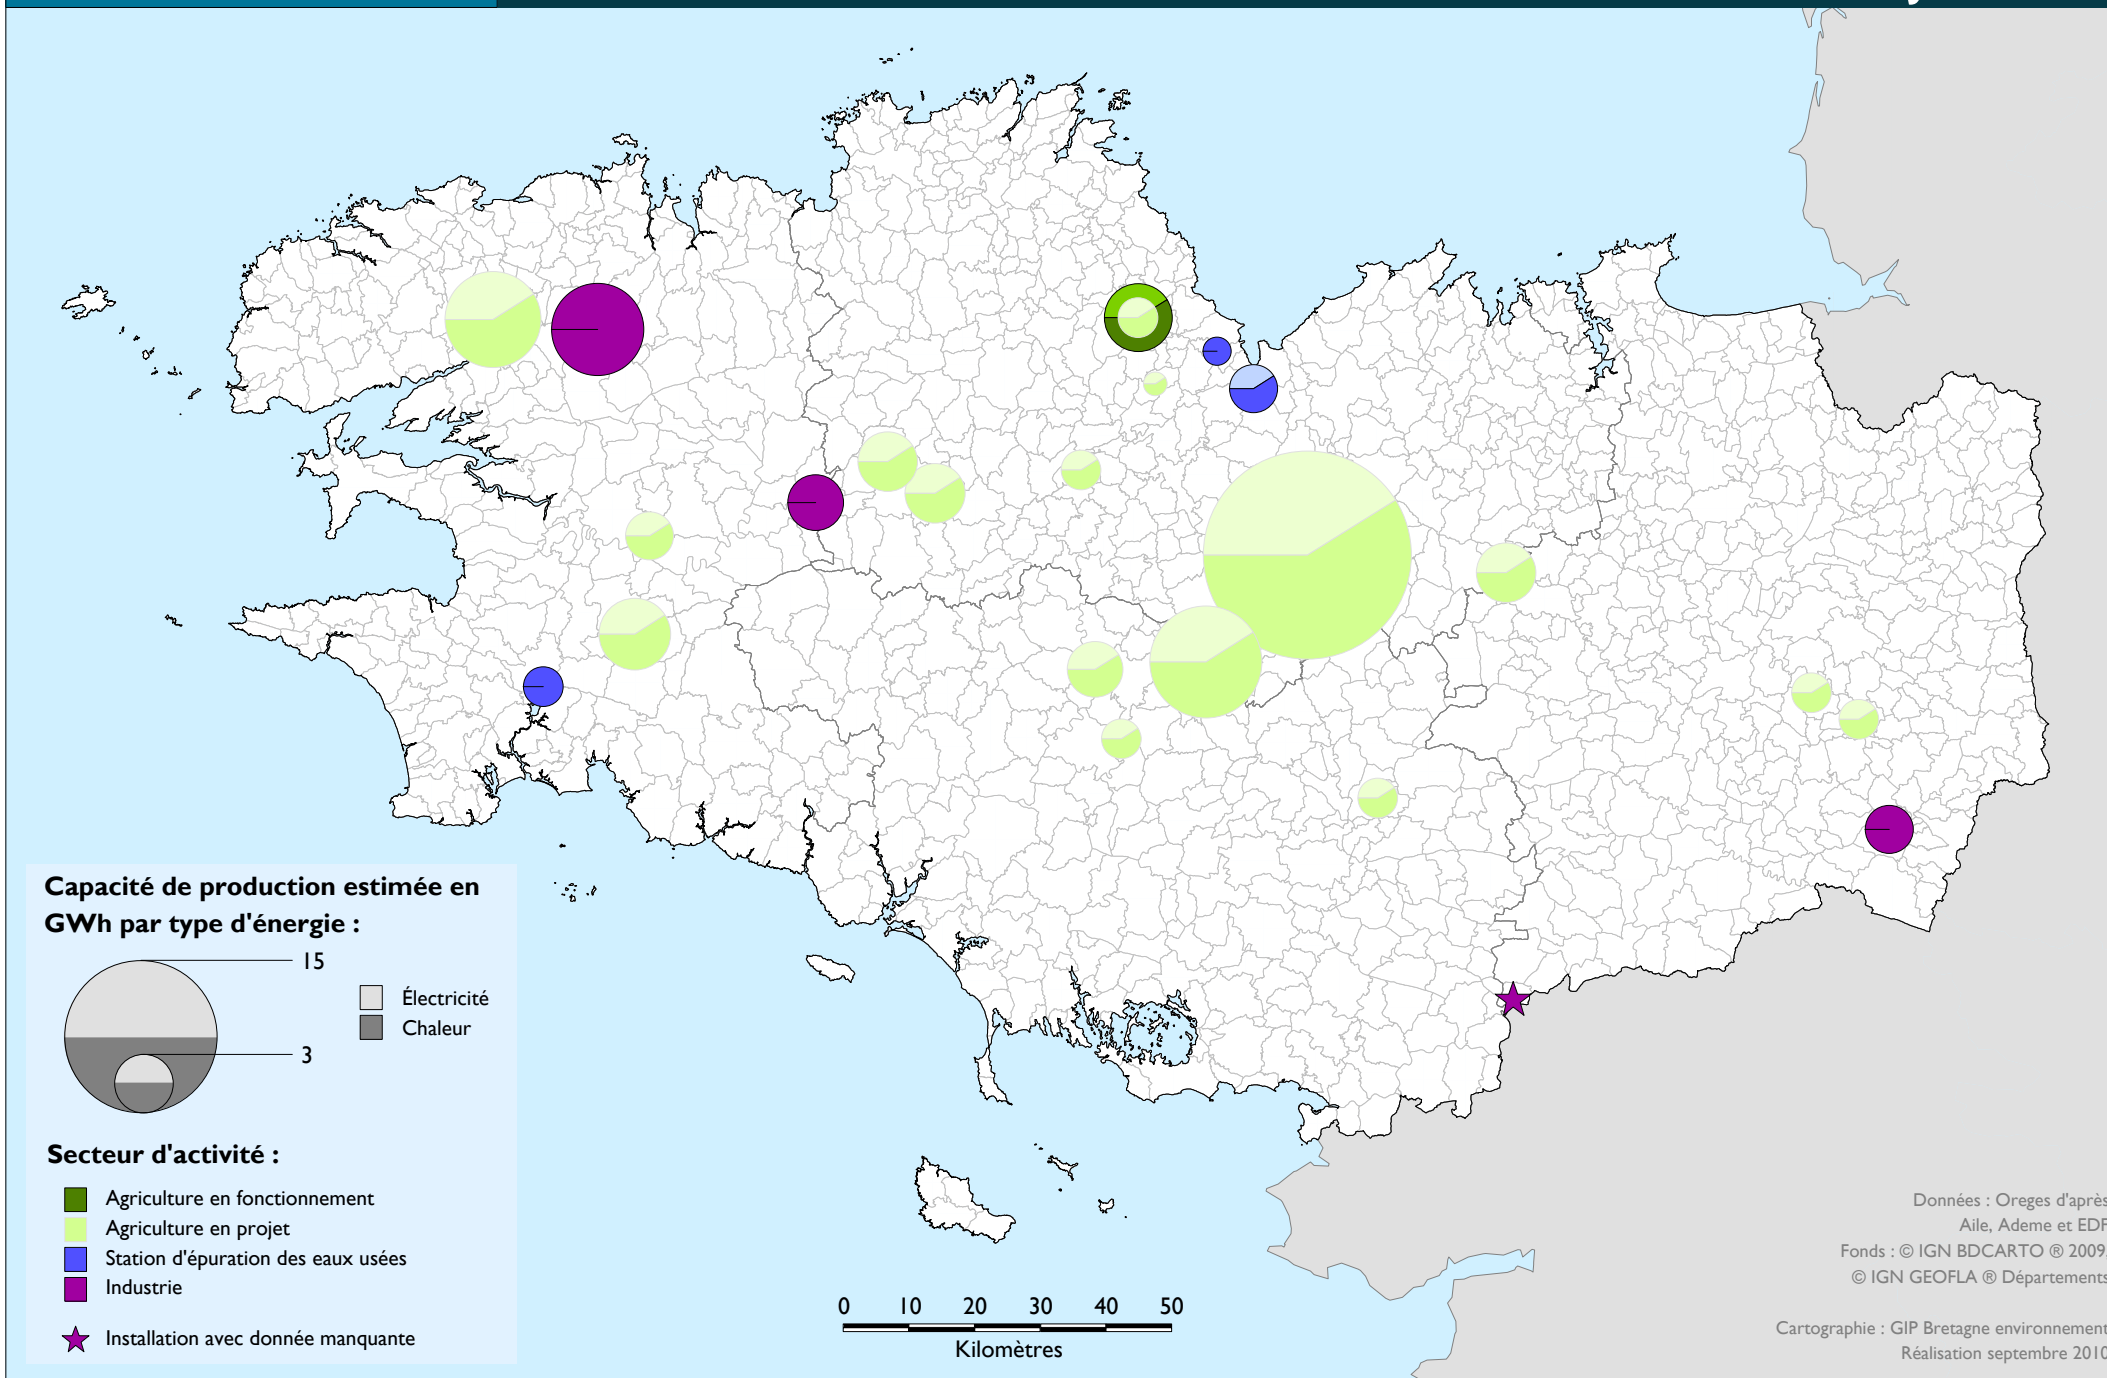

LA MÉTHANISATION EN BRETAGNE EN 2009 : LES INSTALLATIONS EN FONCTIONNEMENT ET EN PROJET

Données : Oreges d'après
Aile, Ademe et EDF
Fonds : © IGN BDCARTO © 2009,
© IGN GEOFLA © Départements

Cartographie : GIP Bretagne environnement
Réalisation septembre 2010