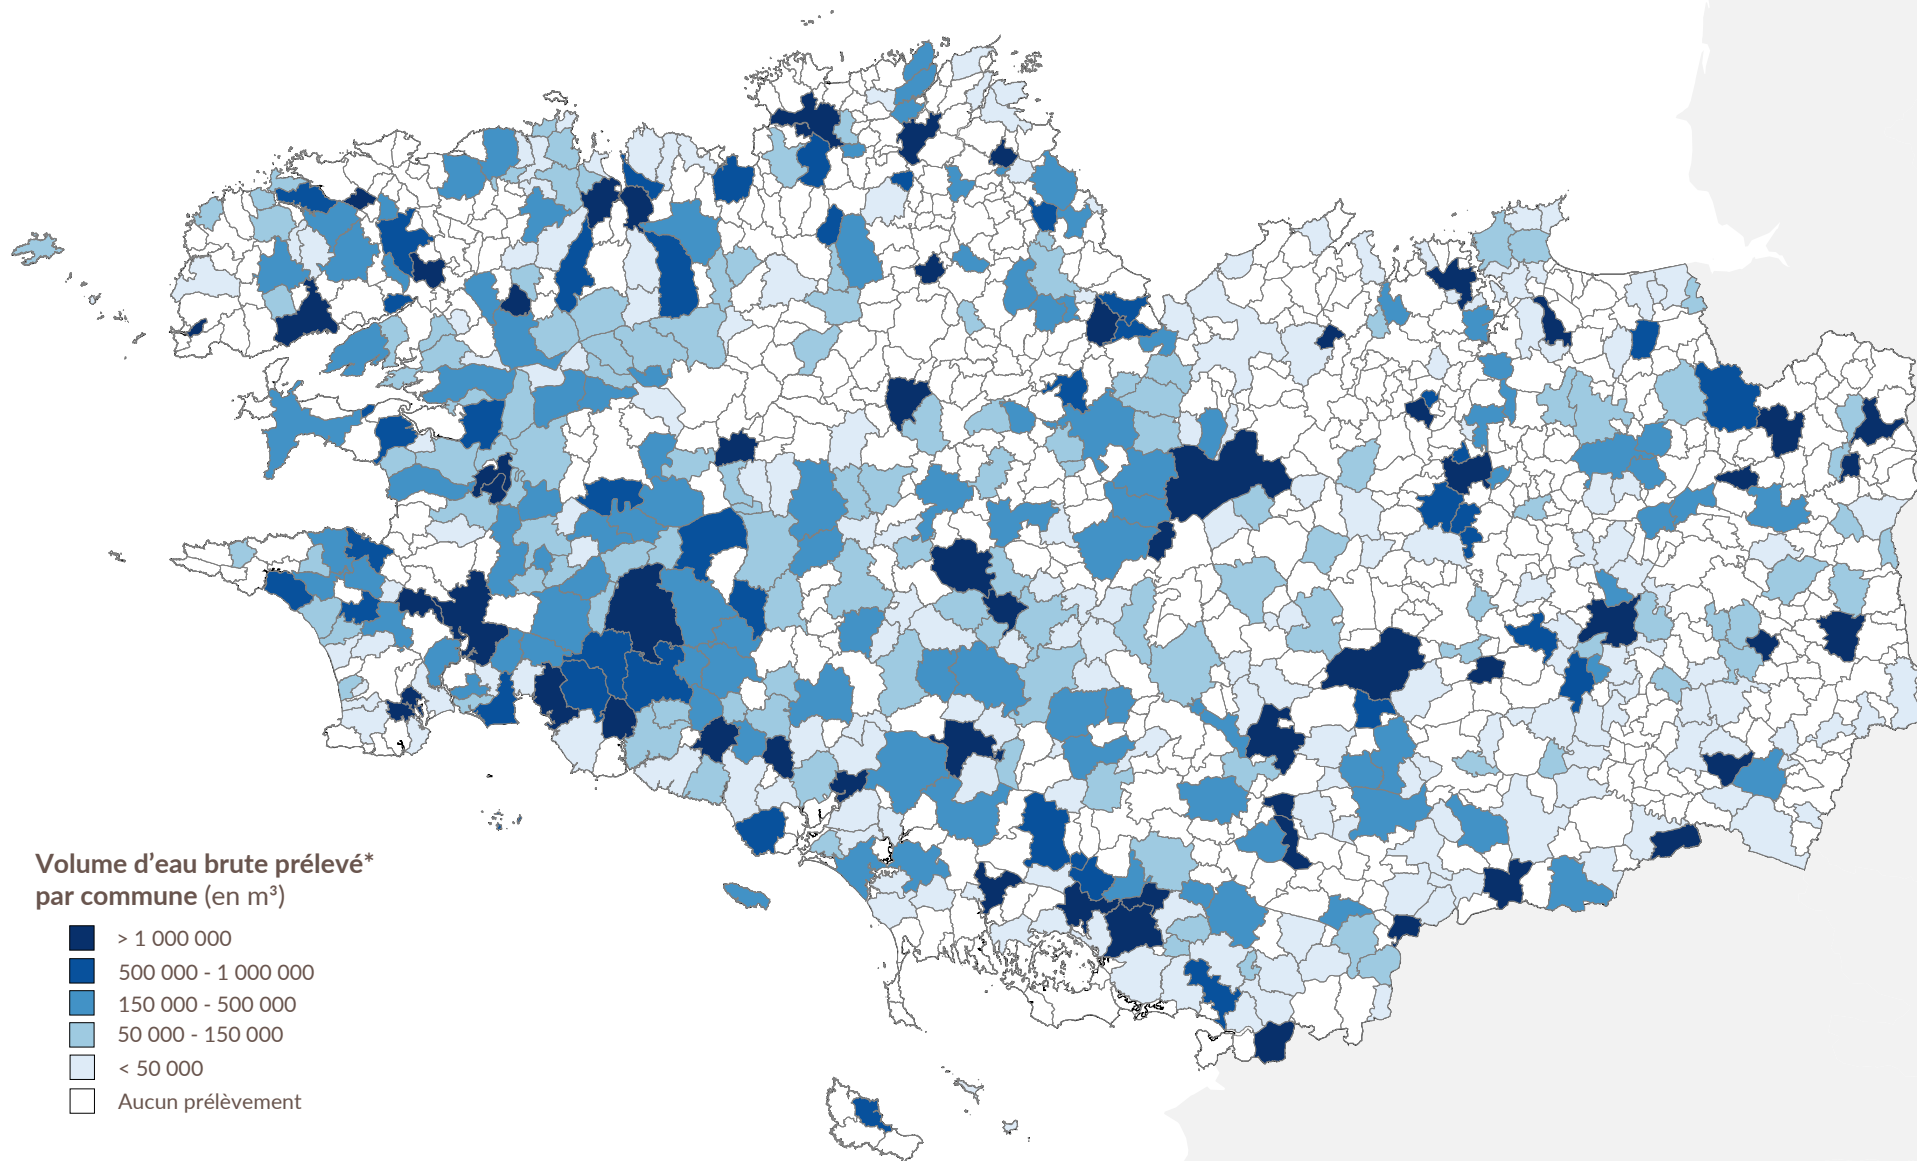

RÉPARTITION DES VOLUMES D'EAU BRUTE PRÉLEVÉS SUR LE TERRITOIRE BRETON EN 2021

* Prélèvements soumis à redevances