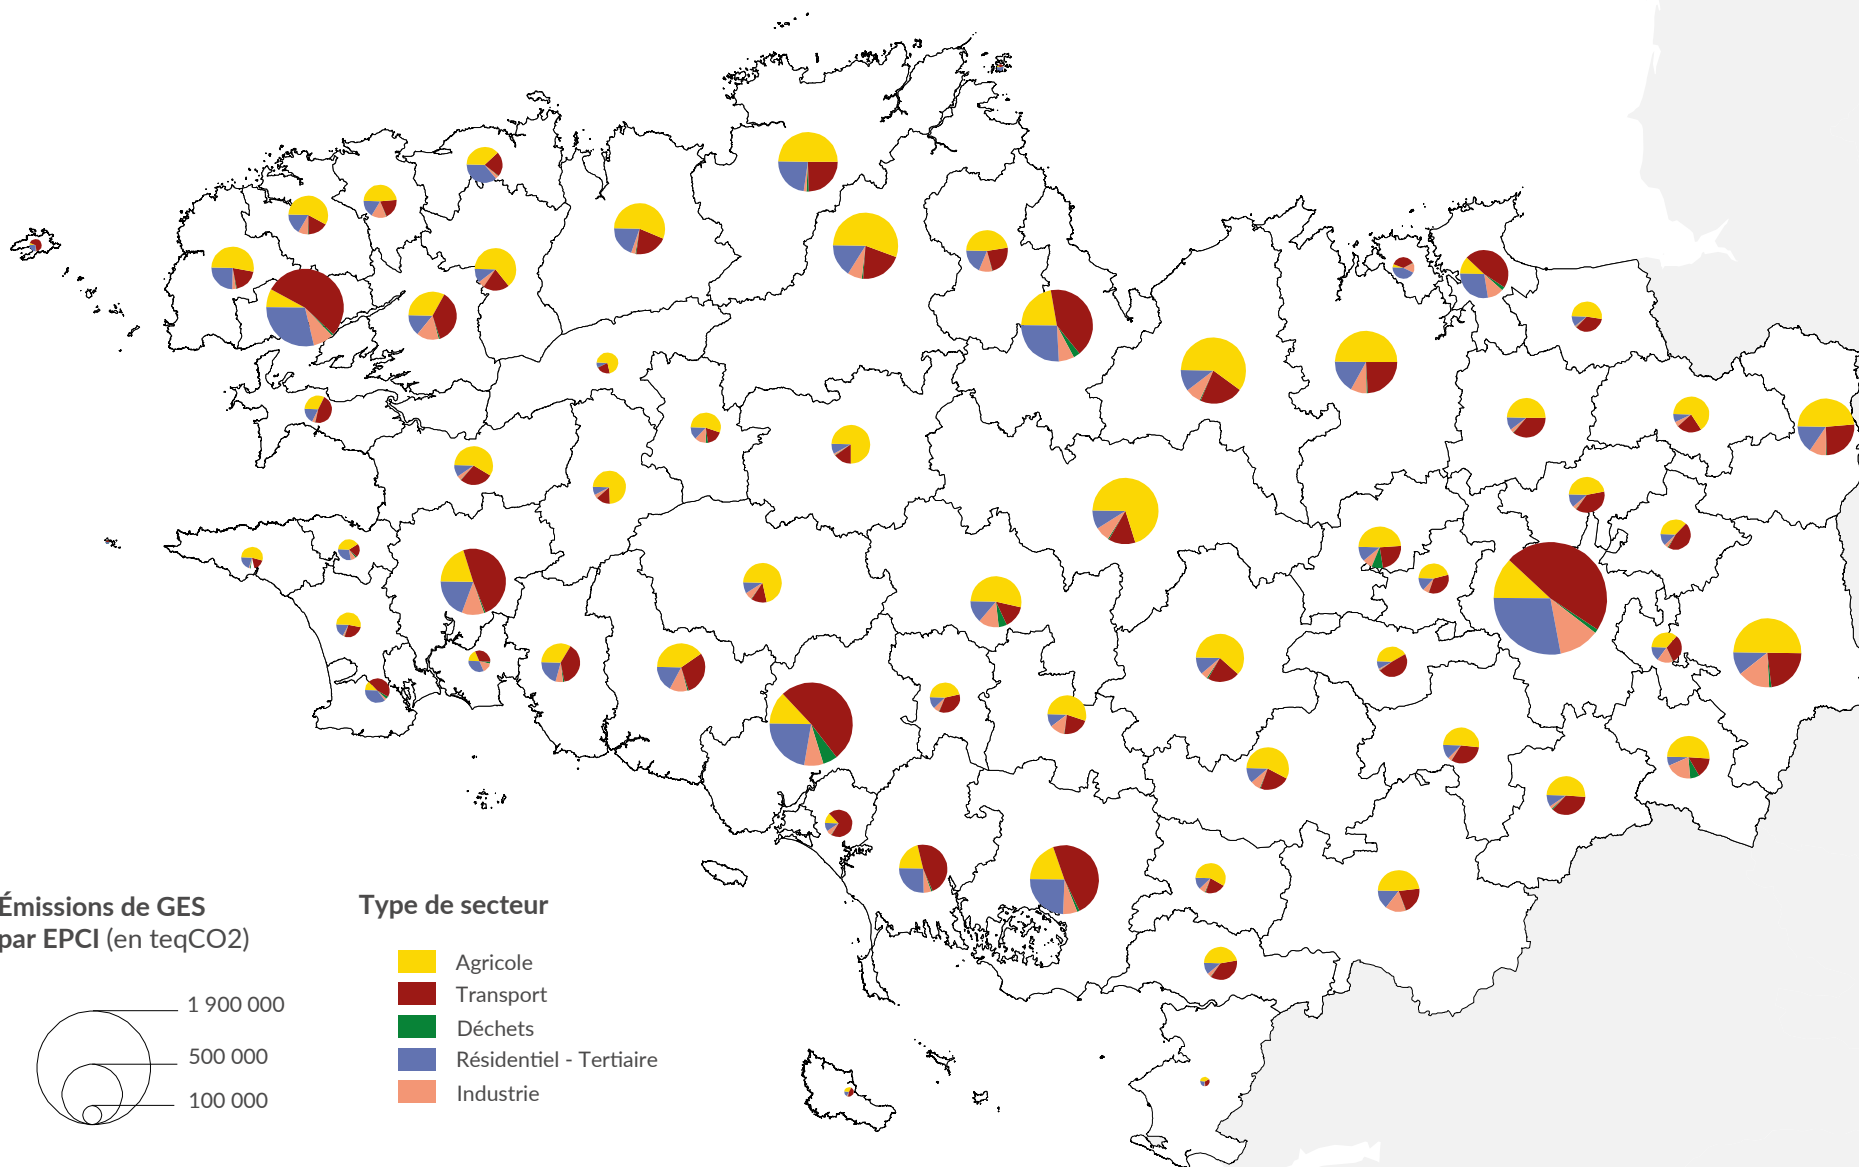

ÉMISSIONS DE GES (GAZ À EFFET DE SERRE) PAR EPCI EN BRETAGNE EN 2020

Note : les données d'émissions de GES pour les 3 îles non rattachées à un EPCI (Ouessant, Bréhat et Sein) sont également présentées dans ce document